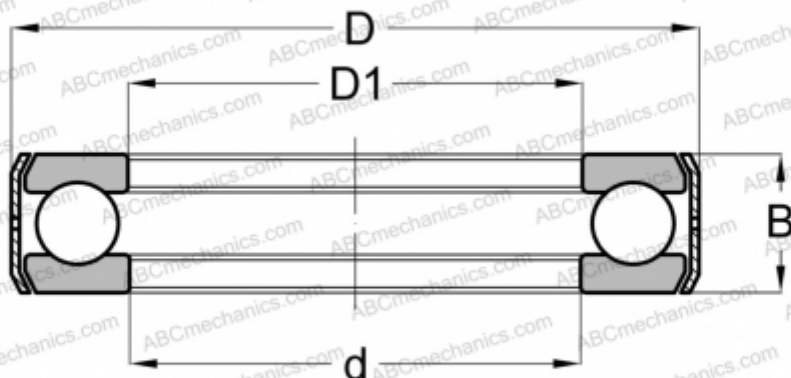

D39 INA

Упорные шарикоподшипники

ТИП: Шарикоподшипники, Упорные, Одностороннего действия, С кронштейном, дюймовые

Технические характеристики

РАЗМЕРЫ, ММ

d	74,613
D	116,680
D1	75,405
B	25,400

МАССА, КГ 0,966