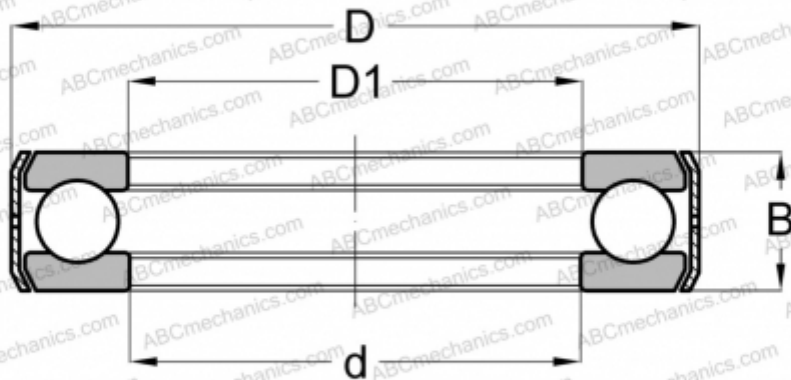

## D39 1/2 INA

Упорные шарикоподшипники

ТИП: Шарикоподшипники, Упорные, Одностороннего действия, С кронштейном, дюймовые

### Технические характеристики

#### РАЗМЕРЫ, ММ

d	76,200
D	116,680
D1	77,788
B	25,400

**МАССА, КГ** 0,953

**ПРОИЗВОДИТЕЛЬ** [INA](#)