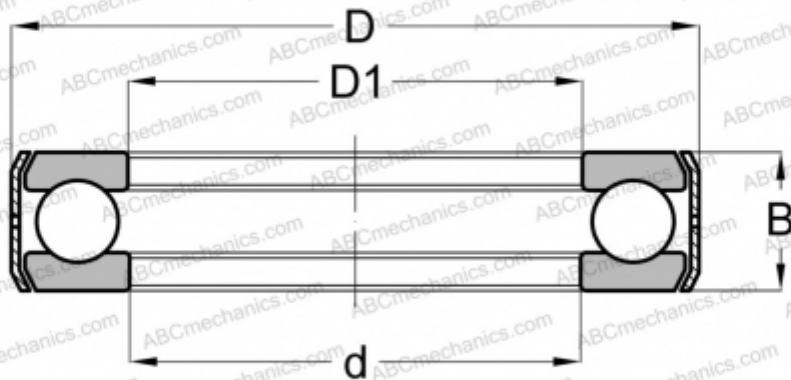

D40 INA

Упорные шарикоподшипники

ТИП: Шарикоподшипники, Упорные, Одностороннего действия, С кронштейном, дюймовые

Технические характеристики

РАЗМЕРЫ, ММ

d	76,200
D	119,855
D1	76,993
B	25,400

МАССА, КГ 1,021