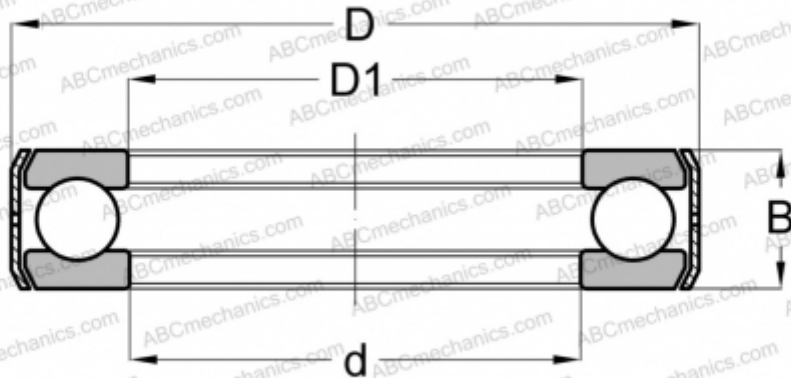

## D42 INA

Упорные шарикоподшипники

ТИП: Шарикоподшипники, Упорные, Одностороннего действия, С кронштейном, дюймовые

### Технические характеристики

#### РАЗМЕРЫ, ММ

d	88,900
D	132,555
D1	89,693
B	25,400

**МАССА, КГ** 1,148

**ПРОИЗВОДИТЕЛЬ** [INA](#)