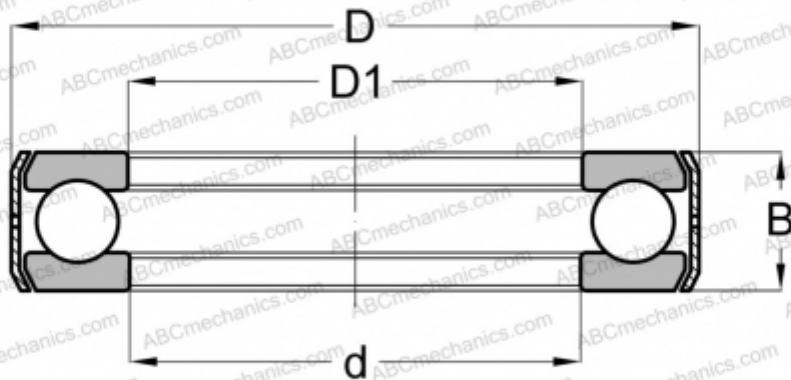

B1 INA

Упорные шарикоподшипники

ТИП: Шарикоподшипники, Упорные, Одностороннего действия, С кронштейном, дюймовые

Технические характеристики

РАЗМЕРЫ, ММ

d	12,700
D	30,956
D1	13,487
B	15,880

МАССА, КГ 0,060

ПРОИЗВОДИТЕЛЬ [INA](#)