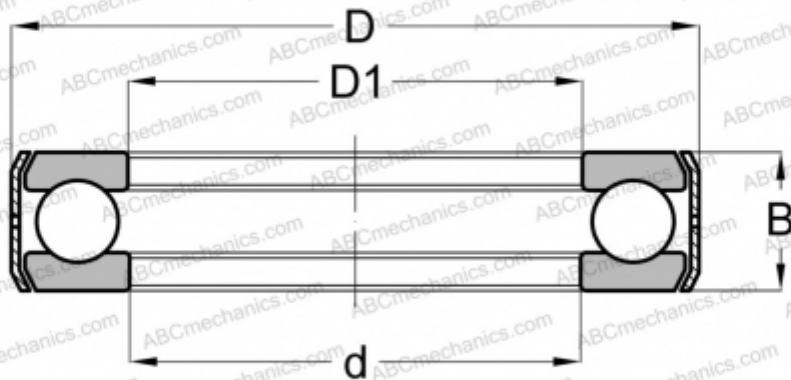

B2 INA

Упорные шарикоподшипники

ТИП: Шарикоподшипники, Упорные, Одностороннего действия, С кронштейном, дюймовые

Технические характеристики

РАЗМЕРЫ, ММ

d	14,288
D	30,960
D1	15,088
B	15,880

МАССА, КГ 0,059

ПРОИЗВОДИТЕЛЬ [INA](http://www.ina.com)