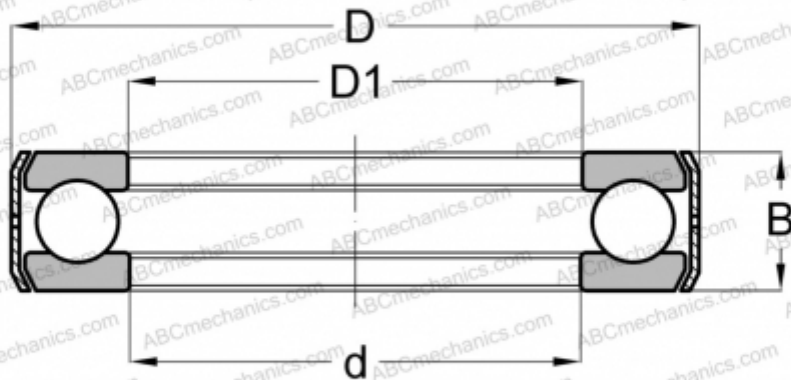

## B6 INA

Упорные шарикоподшипники

ТИП: Шарикоподшипники, Упорные, Одностороннего действия, С кронштейном, дюймовые

### Технические характеристики

#### РАЗМЕРЫ, ММ

d	20,638
D	37,310
D1	21,438
B	15,880

**МАССА, КГ** 0,075

**ПРОИЗВОДИТЕЛЬ** [INA](#)