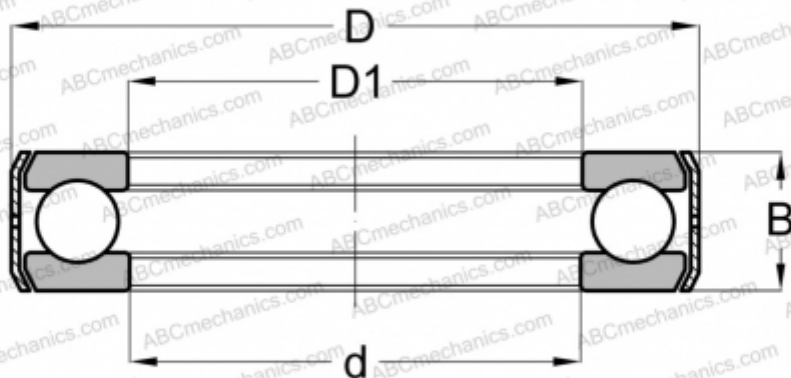

B8 INA

Упорные шарикоподшипники

ТИП: Шарикоподшипники, Упорные, Одностороннего действия, С кронштейном, дюймовые

Технические характеристики

РАЗМЕРЫ, ММ

d	23,813
D	46,838
D1	24,613
B	19,050

МАССА, КГ 0,151

ПРОИЗВОДИТЕЛЬ [INA](#)