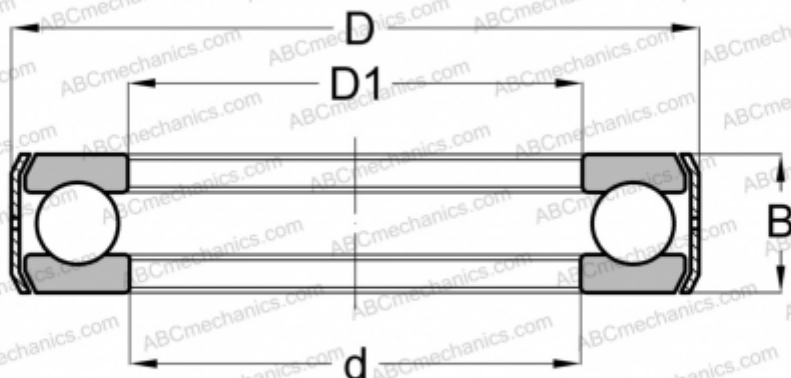

B10 INA

Упорные шарикоподшипники

ТИП: Шарикоподшипники, Упорные, Одностороннего действия, С кронштейном, дюймовые

Технические характеристики

РАЗМЕРЫ, ММ

d	26,988
D	50,012
D1	27,788
B	19,050

МАССА, КГ 0,162

ПРОИЗВОДИТЕЛЬ [INA](#)