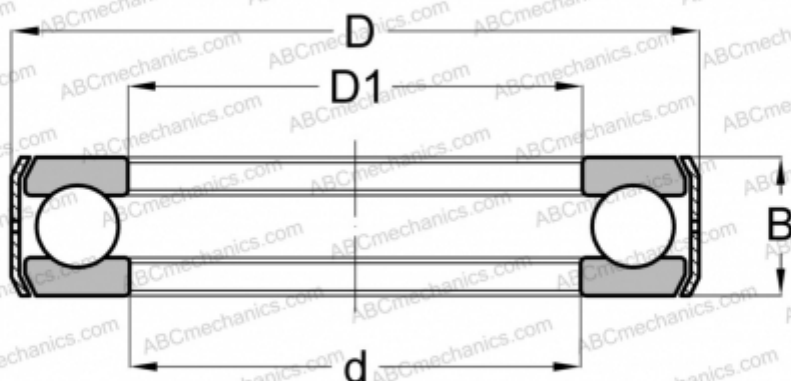

B11 INA

Упорные шарикоподшипники

ТИП: Шарикоподшипники, Упорные, Одностороннего действия, С кронштейном, дюймовые

Технические характеристики

РАЗМЕРЫ, ММ

d	28,575
D	53,190
D1	29,362
B	19,050

МАССА, КГ 0,181

ПРОИЗВОДИТЕЛЬ [INA](#)