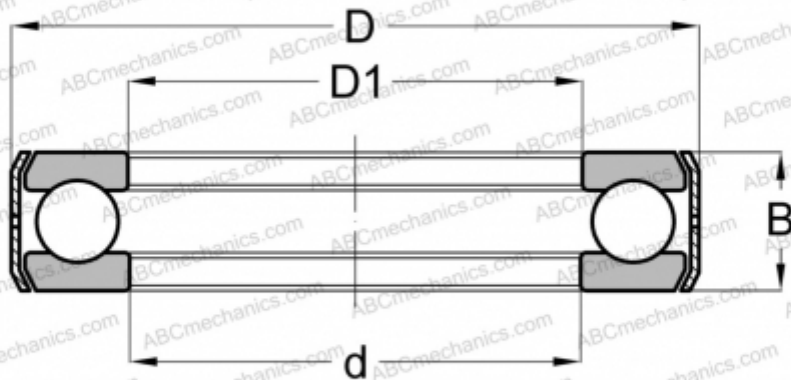

B12 INA

Упорные шарикоподшипники

ТИП: Шарикоподшипники, Упорные, Одностороннего действия, С кронштейном, дюймовые

Технические характеристики

РАЗМЕРЫ, ММ

d	30,163
D	53,190
D1	30,963
B	19,050

МАССА, КГ 0,175

ПРОИЗВОДИТЕЛЬ [INA](#)