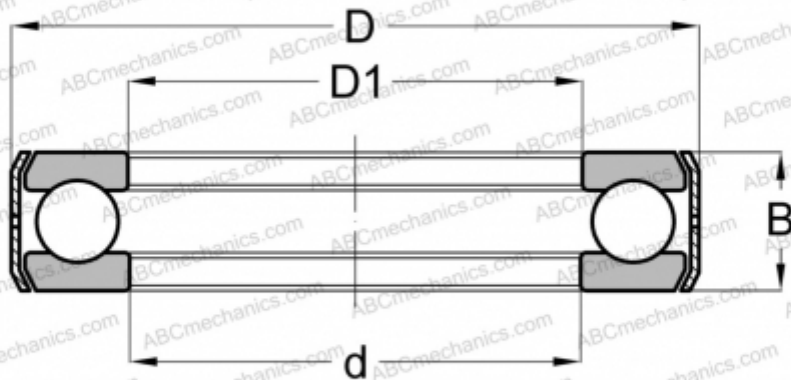

B15 INA

Упорные шарикоподшипники

ТИП: Шарикоподшипники, Упорные, Одностороннего действия, С кронштейном, дюймовые

Технические характеристики

РАЗМЕРЫ, ММ

d	34,925
D	62,713
D1	35,712
B	19,050

МАССА, КГ 0,239

ПРОИЗВОДИТЕЛЬ [INA](#)