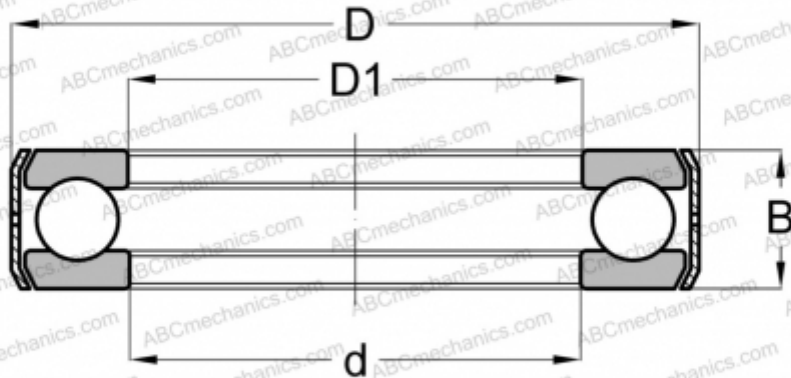

## B16 INA

Упорные шарикоподшипники

ТИП: Шарикоподшипники, Упорные, Одностороннего действия, С кронштейном, дюймовые

### Технические характеристики

#### РАЗМЕРЫ, ММ

d	36,513
D	62,710
D1	37,313
B	19,050

**МАССА, КГ** 0,232

**ПРОИЗВОДИТЕЛЬ** [INA](#)