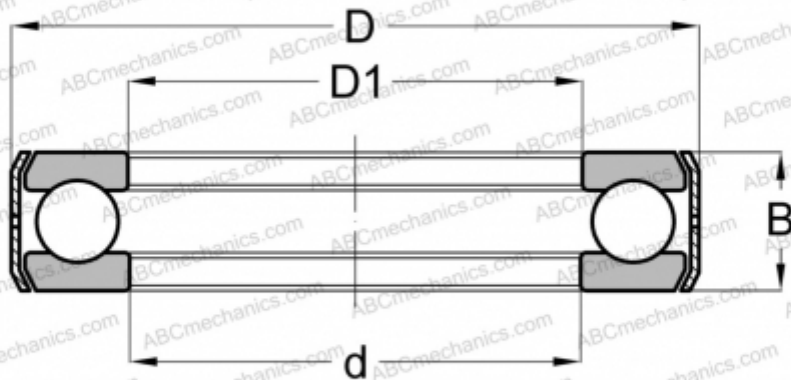

B20 INA

Упорные шарикоподшипники

ТИП: Шарикоподшипники, Упорные, Одностороннего действия, С кронштейном, дюймовые

Технические характеристики

РАЗМЕРЫ, ММ

d	42,863
D	75,410
D1	43,663
B	22,220

МАССА, КГ 0,383

ПРОИЗВОДИТЕЛЬ [INA](#)