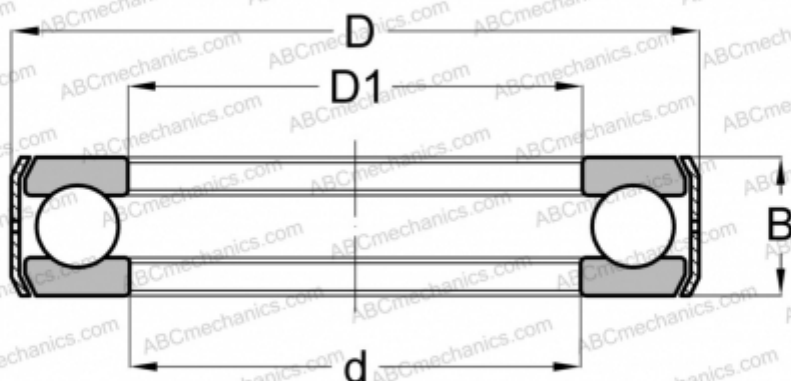

## B21 INA

Упорные шарикоподшипники

ТИП: Шарикоподшипники, Упорные, Одностороннего действия, С кронштейном, дюймовые

### Технические характеристики

#### РАЗМЕРЫ, ММ

d	44,450
D	78,590
D1	45,237
B	22,220

**МАССА, КГ** 0,418

**ПРОИЗВОДИТЕЛЬ** [INA](#)