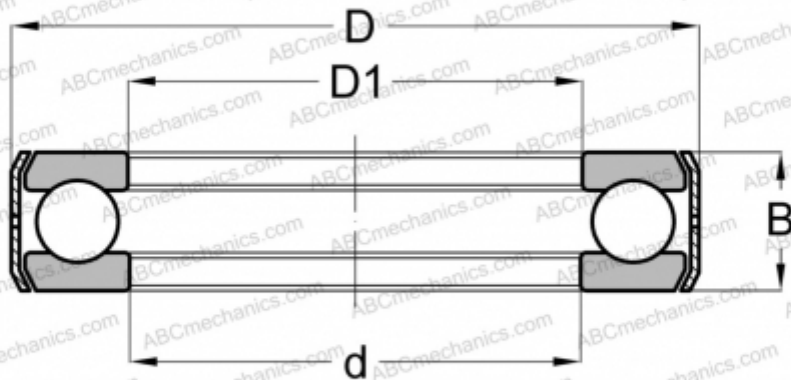

B22 INA

Упорные шарикоподшипники

ТИП: Шарикоподшипники, Упорные, Одностороннего действия, С кронштейном, дюймовые

Технические характеристики

РАЗМЕРЫ, ММ

d	46,038
D	78,590
D1	46,838
B	22,220

МАССА, КГ 0,406

ПРОИЗВОДИТЕЛЬ [INA](#)