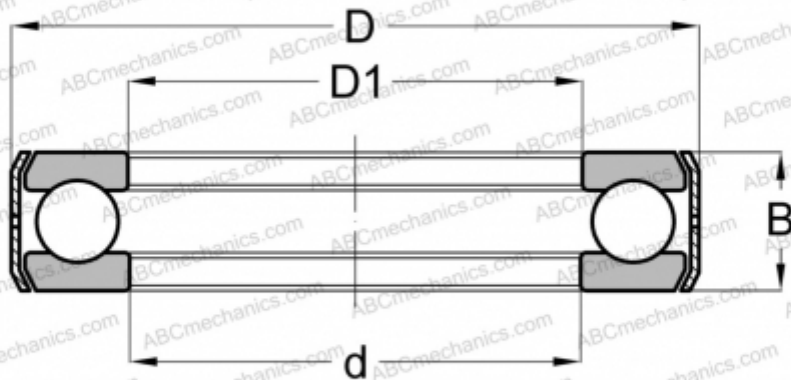

B24 INA

Упорные шарикоподшипники

ТИП: Шарикоподшипники, Упорные, Одностороннего действия, С кронштейном, дюймовые

Технические характеристики

РАЗМЕРЫ, ММ

| | |
|----|--------|
| d | 49,213 |
| D | 81,760 |
| D1 | 50,013 |
| B | 22,220 |

МАССА, КГ 0,427

ПРОИЗВОДИТЕЛЬ [INA](#)