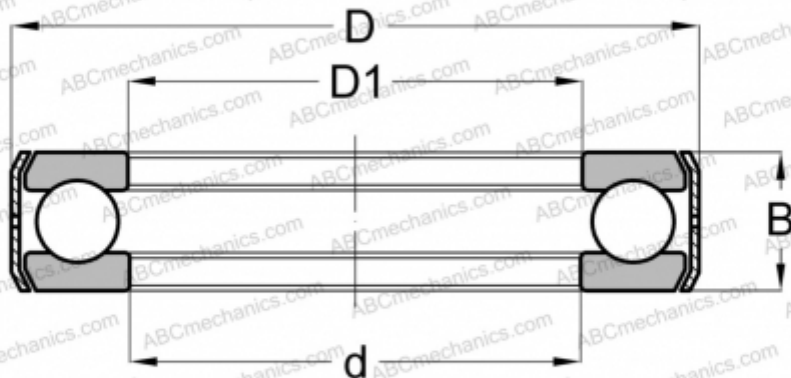

B25 INA

Упорные шарикоподшипники

ТИП: Шарикоподшипники, Упорные, Одностороннего действия, С кронштейном, дюймовые

Технические характеристики

РАЗМЕРЫ, ММ

d	50,800
D	84,940
D1	51,587
B	22,220

МАССА, КГ 0,461

ПРОИЗВОДИТЕЛЬ [INA](#)