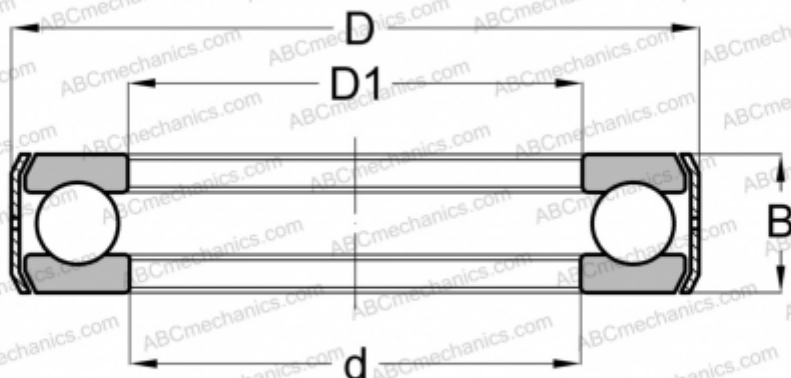

B26 INA

Упорные шарикоподшипники

ТИП: Шарикоподшипники, Упорные, Одностороннего действия, С кронштейном, дюймовые

Технические характеристики

РАЗМЕРЫ, ММ

d	52,388
D	84,940
D1	53,188
B	22,220

МАССА, КГ 0,447

ПРОИЗВОДИТЕЛЬ [INA](#)