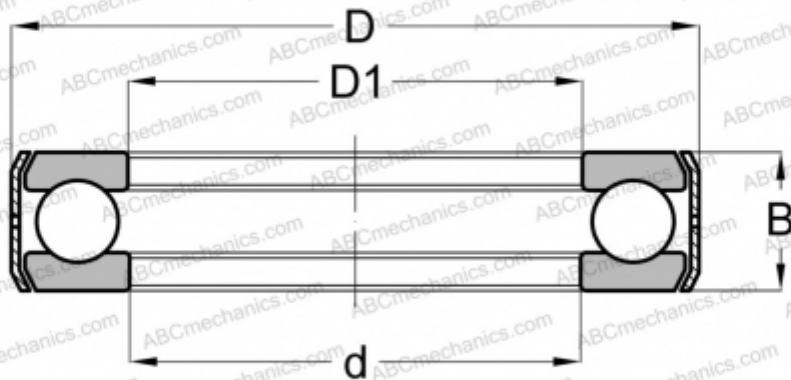

B28 INA

Упорные шарикоподшипники

ТИП: Шарикоподшипники, Упорные, Одностороннего действия, С кронштейном, дюймовые

Технические характеристики

РАЗМЕРЫ, ММ

d	55,563
D	91,290
D1	56,363
B	22,220

МАССА, КГ 0,517

ПРОИЗВОДИТЕЛЬ [INA](#)