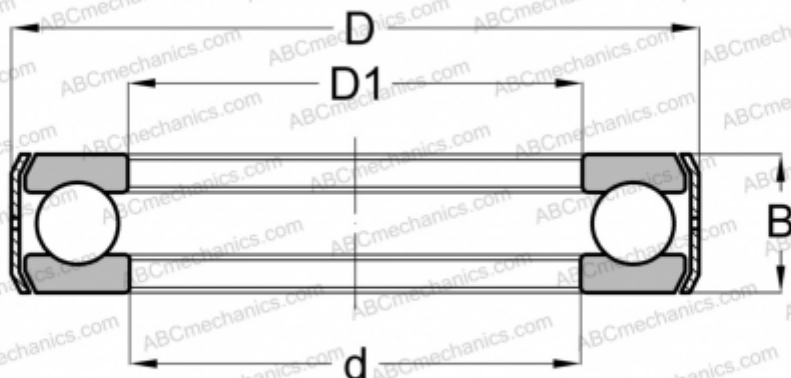

B30 INA

Упорные шарикоподшипники

ТИП: Шарикоподшипники, Упорные, Одностороннего действия, С кронштейном, дюймовые

Технические характеристики

РАЗМЕРЫ, ММ

d	58,738
D	94,460
D1	59,538
B	22,220

МАССА, КГ 0,540

ПРОИЗВОДИТЕЛЬ [INA](#)