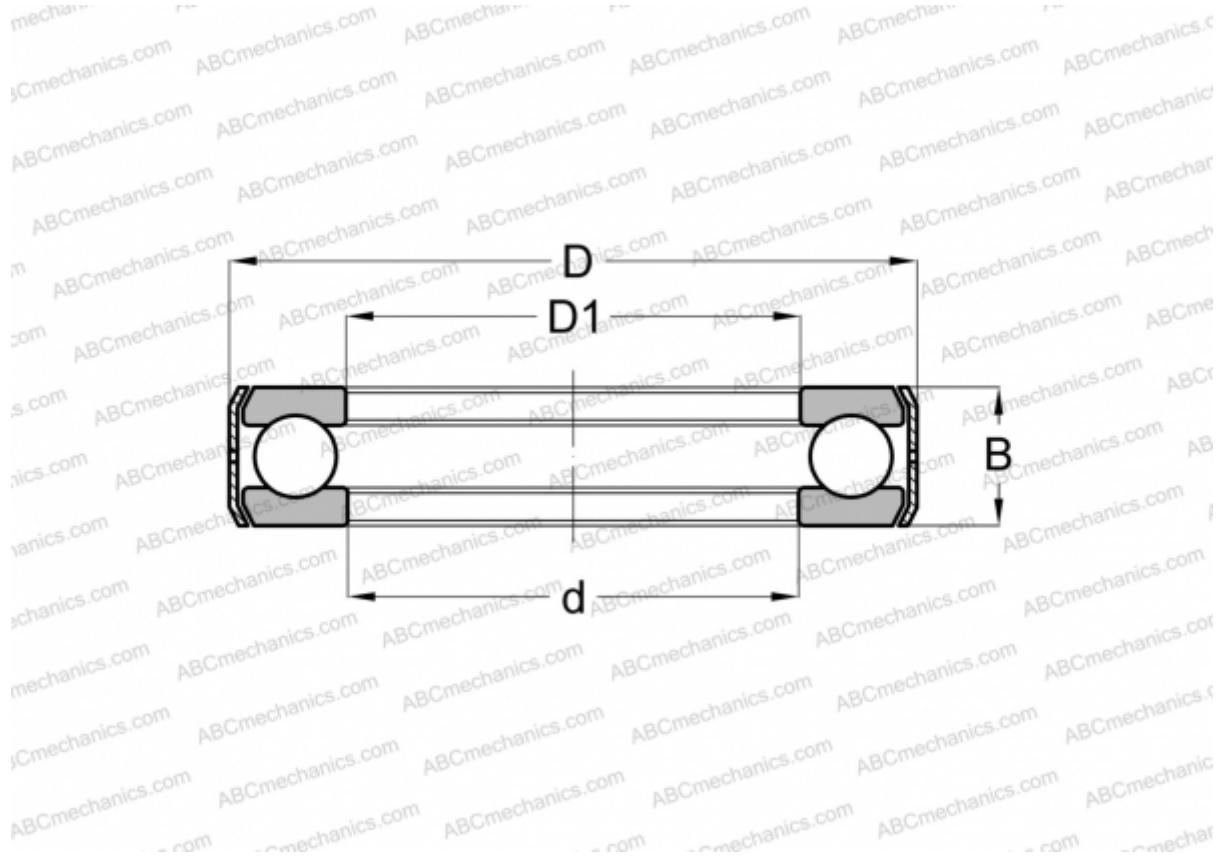

B31 INA

Упорные шарикоподшипники

ТИП: Шарикоподшипники, Упорные, Одностороннего действия, С кронштейном, дюймовые

Технические характеристики

РАЗМЕРЫ, ММ

d	60,325
D	97,640
D1	61,112
B	22,220

МАССА, КГ 0,576

ПРОИЗВОДИТЕЛЬ [INA](#)