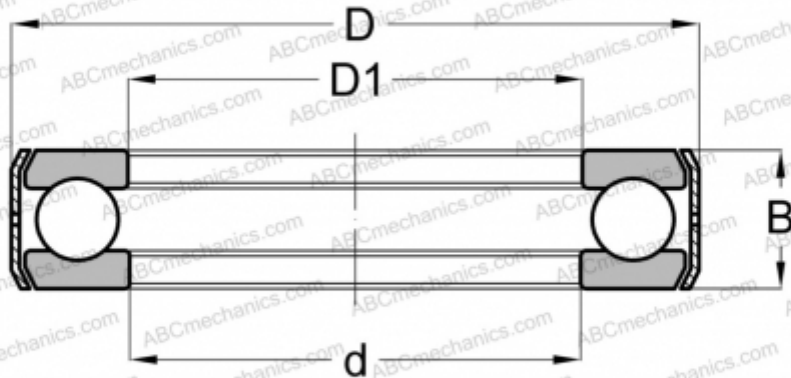

B32 INA

Упорные шарикоподшипники

ТИП: Шарикоподшипники, Упорные, Одностороннего действия, С кронштейном, дюймовые

Технические характеристики

РАЗМЕРЫ, ММ

d	61,913
D	97,640
D1	62,713
B	22,225

МАССА, КГ 0,561

ПРОИЗВОДИТЕЛЬ [INA](#)