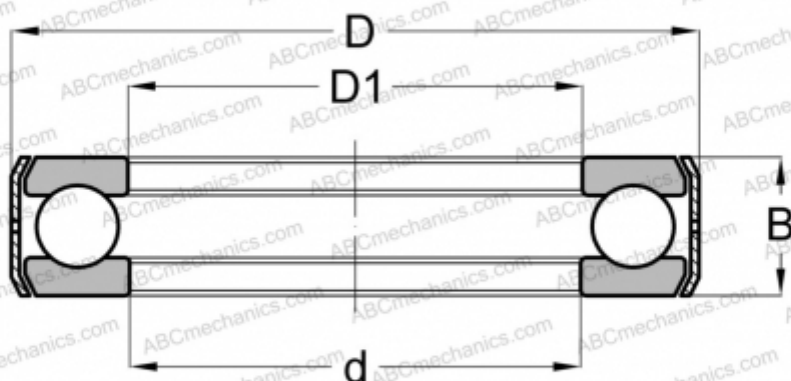

## B36 INA

Упорные шарикоподшипники

ТИП: Шарикоподшипники, Упорные, Одностороннего действия, С кронштейном, дюймовые

### Технические характеристики

#### РАЗМЕРЫ, ММ

d	68,263
D	110,340
D1	69,063
B	28,580

**МАССА, КГ** 0,976

**ПРОИЗВОДИТЕЛЬ** [INA](#)