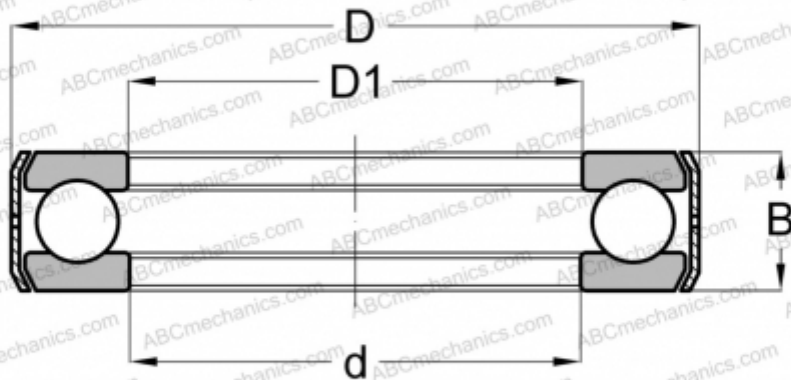

## B37 INA

Упорные шарикоподшипники

ТИП: Шарикоподшипники, Упорные, Одностороннего действия, С кронштейном, дюймовые

### Технические характеристики

#### РАЗМЕРЫ, ММ

d	69,850
D	113,510
D1	70,637
B	28,580

**МАССА, КГ** 1,027

**ПРОИЗВОДИТЕЛЬ** [INA](#)