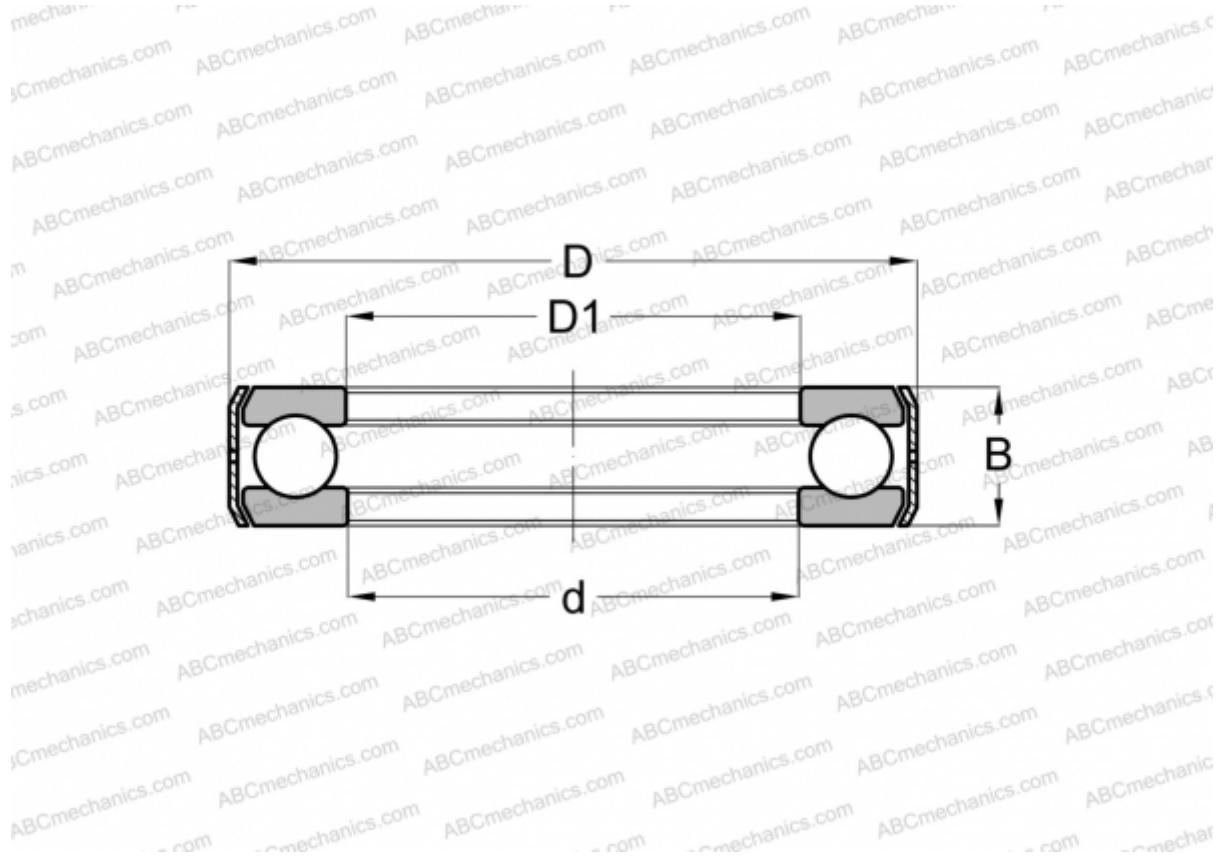

B38 INA

Упорные шарикоподшипники

ТИП: Шарикоподшипники, Упорные, Одностороннего действия, С кронштейном, дюймовые

Технические характеристики

РАЗМЕРЫ, ММ

d	71,438
D	113,510
D1	72,238
B	28,580

МАССА, КГ 1,005