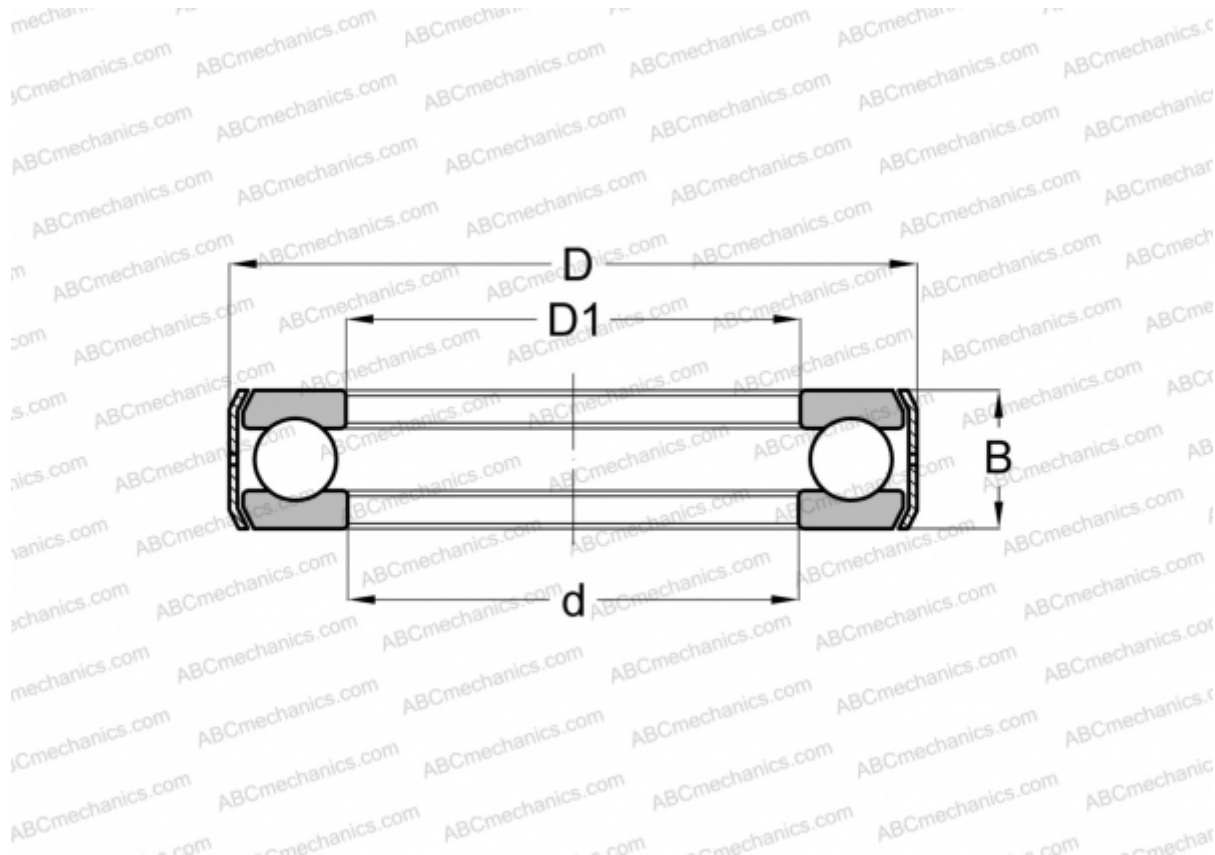

B39 INA

Упорные шарикоподшипники

ТИП: Шарикоподшипники, Упорные, Одностороннего действия, С кронштейном, дюймовые

Технические характеристики

РАЗМЕРЫ, ММ

d	74,613
D	116,690
D1	75,413
B	28,580

МАССА, КГ 1,101