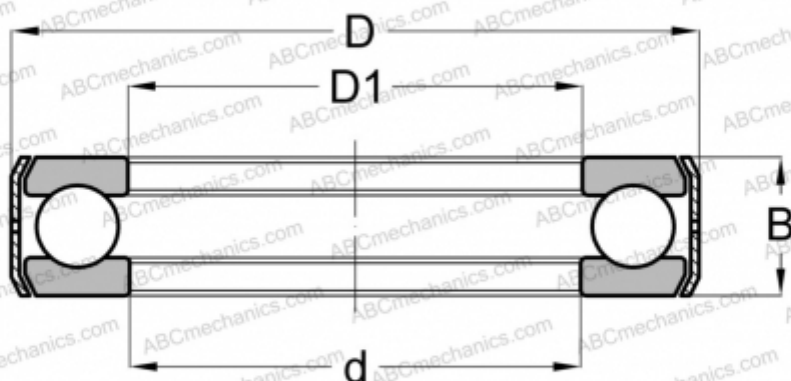

## B40 INA

Упорные шарикоподшипники

ТИП: Шарикоподшипники, Упорные, Одностороннего действия, С кронштейном, дюймовые

### Технические характеристики

#### РАЗМЕРЫ, ММ

|    |         |
|----|---------|
| d  | 76,200  |
| D  | 119,860 |
| D1 | 76,987  |
| B  | 28,580  |

**МАССА, КГ** 1,169

**ПРОИЗВОДИТЕЛЬ** [INA](#)