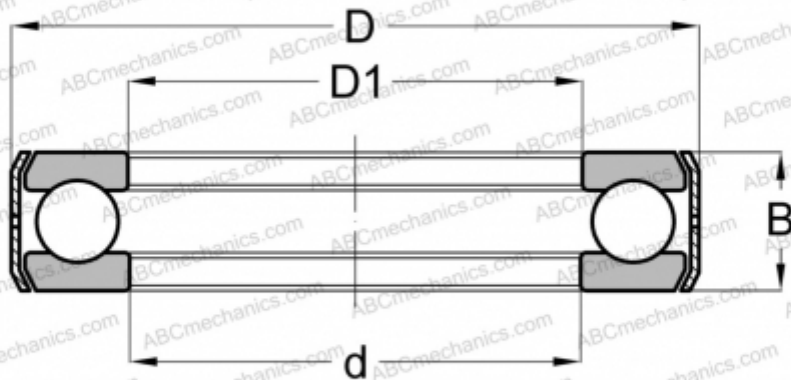

B41 INA

Упорные шарикоподшипники

ТИП: Шарикоподшипники, Упорные, Одностороннего действия, С кронштейном, дюймовые

Технические характеристики

РАЗМЕРЫ, ММ

d	82,550
D	126,210
D1	83,337
B	28,580

МАССА, КГ 1,217