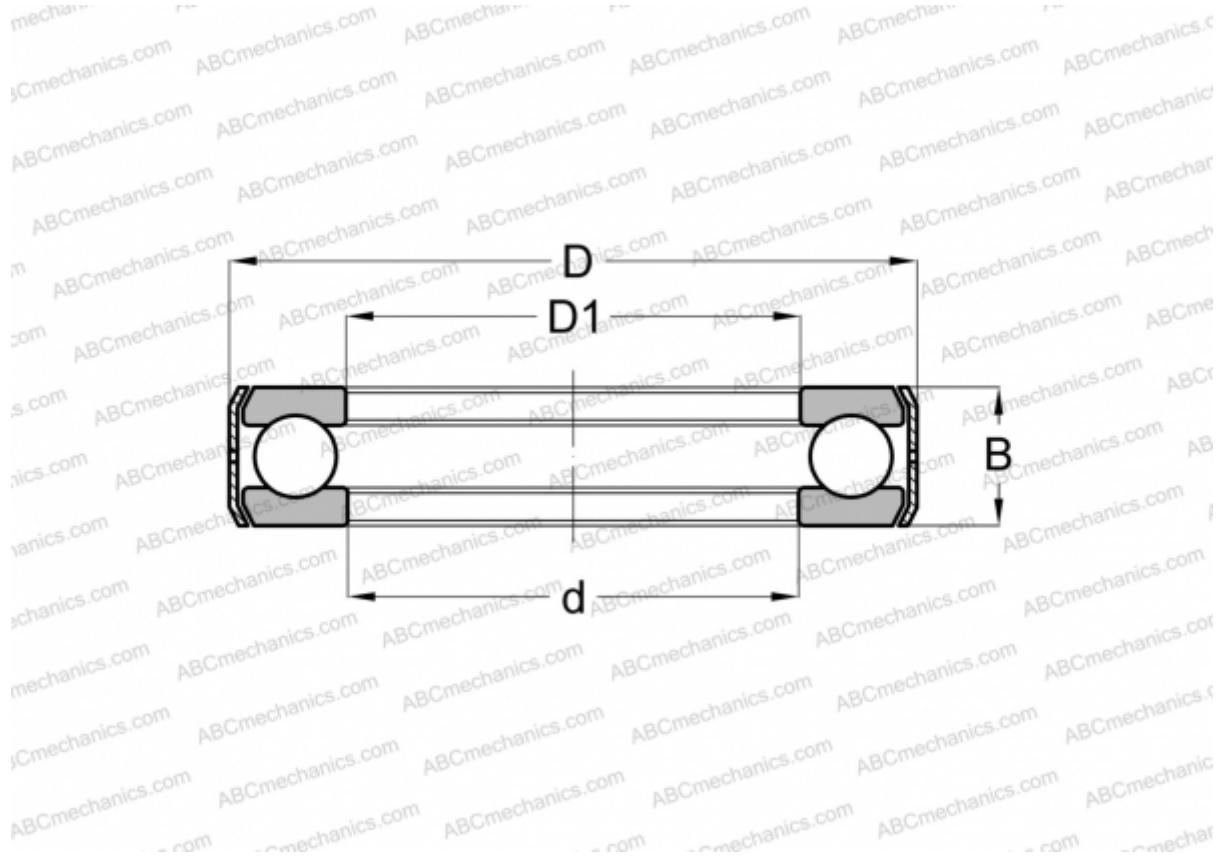

## B42 INA

Упорные шарикоподшипники

ТИП: Шарикоподшипники, Упорные, Одностороннего действия, С кронштейном, дюймовые

#### РАЗМЕРЫ, ММ

d	88,900
D	132,560
D1	89,687
B	28,580

**МАССА, КГ** 1,291

**ПРОИЗВОДИТЕЛЬ** [INA](#)