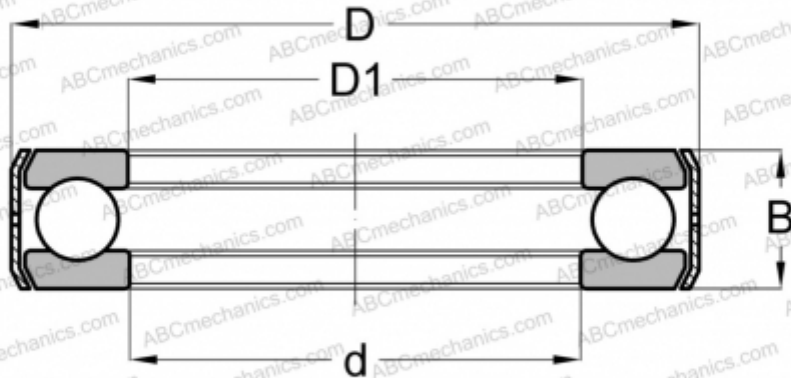

06Y42 INA

Упорные шарикоподшипники

ТИП: Шарикоподшипники, Упорные, Одностороннего действия, С кронштейном

Технические характеристики

РАЗМЕРЫ, ММ

d	15,875
D	25,273
D1	15,875
B	11,227

МАССА, КГ 0,022

ПРОИЗВОДИТЕЛЬ [INA](#)