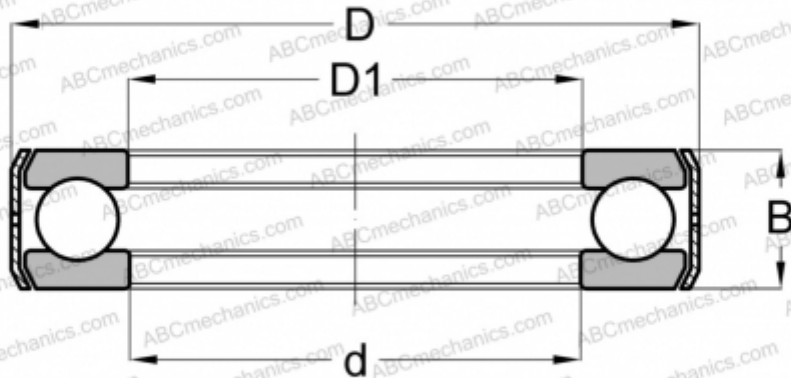

06Y12 INA

Упорные шарикоподшипники

ТИП: Шарикоподшипники, Упорные, Одностороннего действия, С кронштейном

Технические характеристики

РАЗМЕРЫ, ММ

d	15,926
D	23,290
D1	15,926
B	4,750

МАССА, КГ 0,007

ПРОИЗВОДИТЕЛЬ [INA](#)