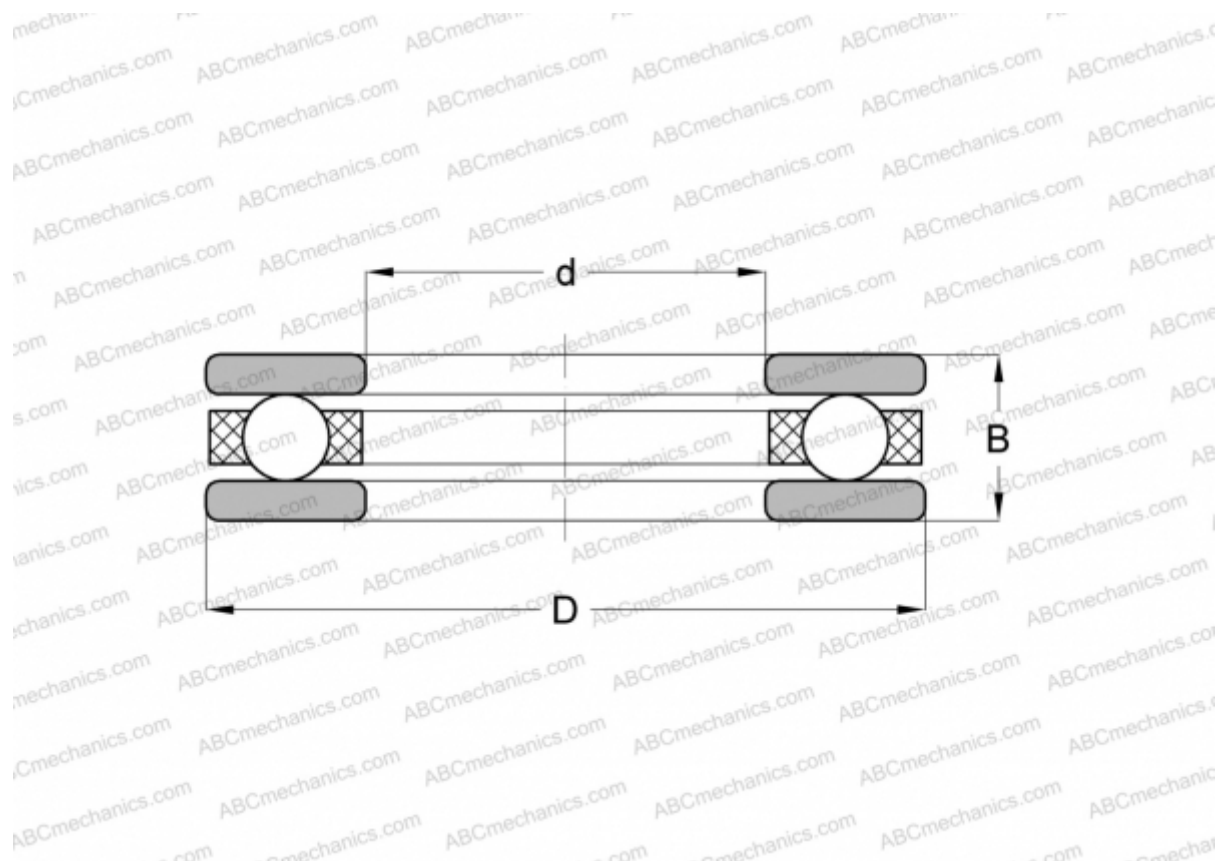

DL12 INA

Упорные шарикоподшипники

ТИП: Шарикоподшипники, Упорные, Одностороннего действия, Разъемные, канавка на дорожке качения

Технические характеристики

РАЗМЕРЫ, ММ

d	12,000
D	23,000
B	9,000

МАССА, КГ 0,016