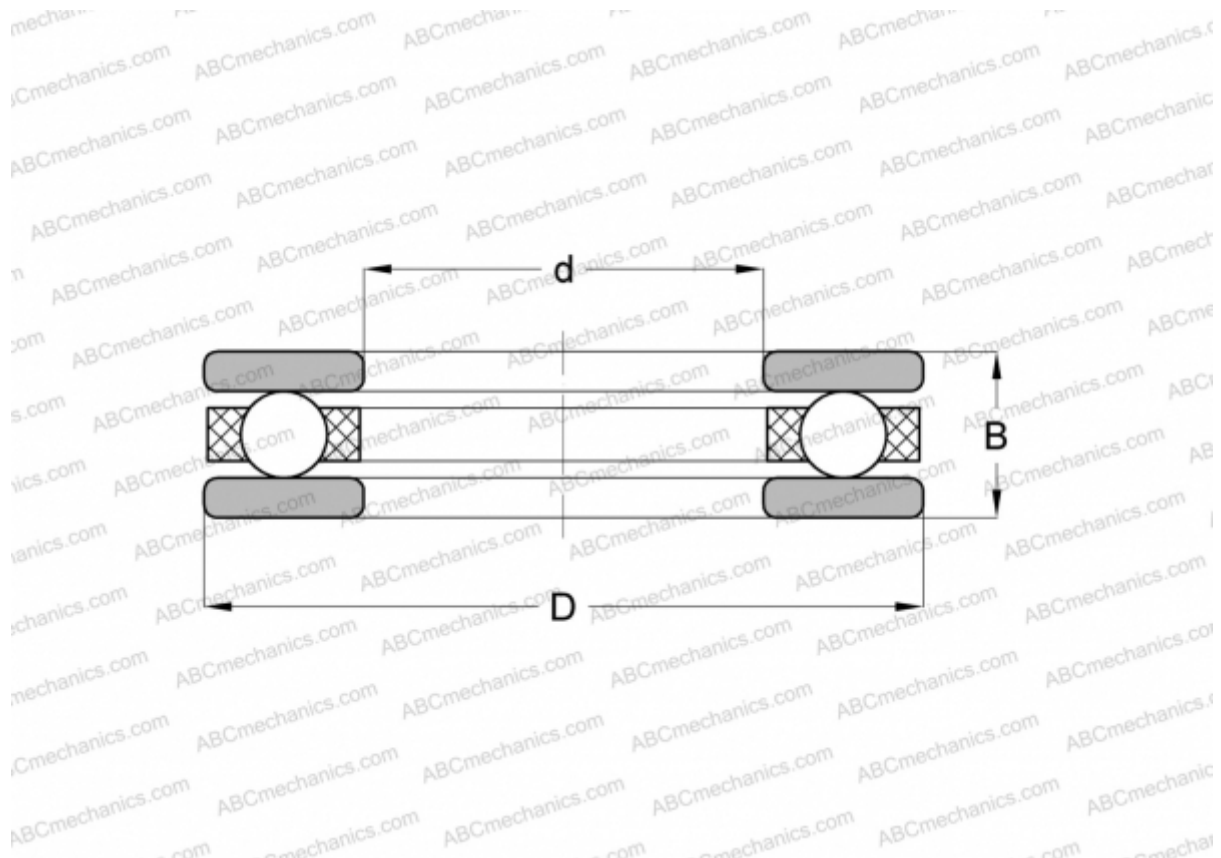

DL20 INA

Упорные шарикоподшипники

ТИП: Шарикоподшипники, Упорные, Одностороннего действия, Разъемные, канавка на дорожке качения

Технические характеристики

РАЗМЕРЫ, ММ

d	20,000
D	39,000
B	13,200

МАССА, КГ 0,054