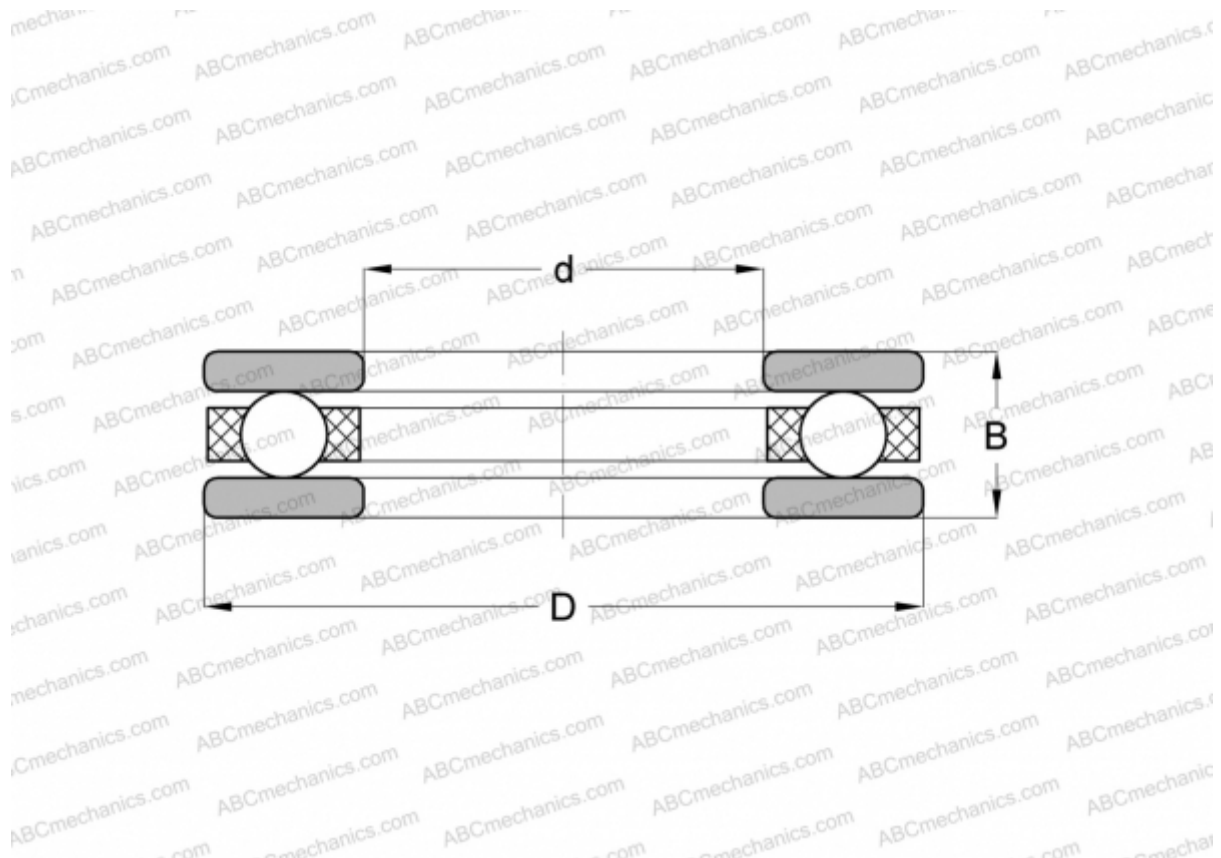

DL25 INA

Упорные шарикоподшипники

ТИП: Шарикоподшипники, Упорные, Одностороннего действия, Разъемные, канавка на дорожке качения

Технические характеристики

РАЗМЕРЫ, ММ

d	25,000
D	45,000
B	14,000

МАССА, КГ 0,090