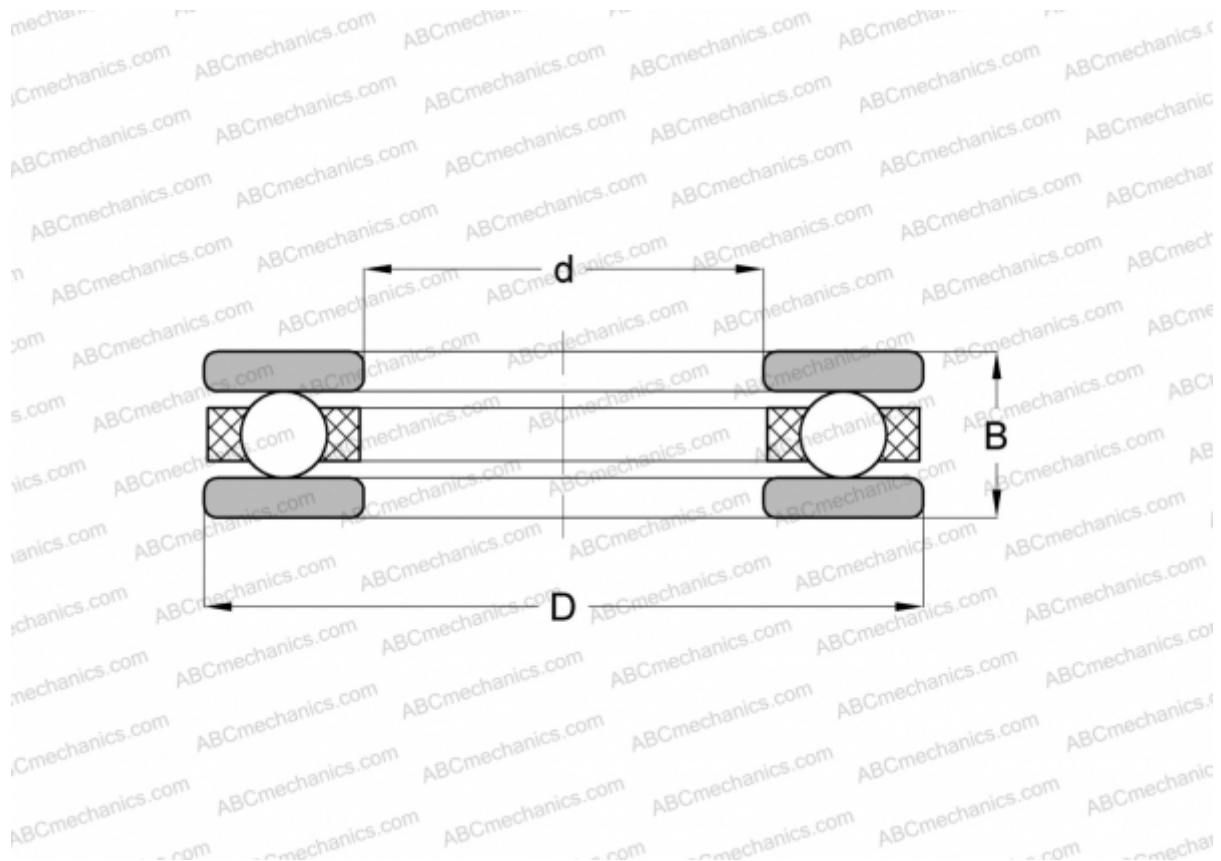

DL30 INA

Упорные шарикоподшипники

ТИП: Шарикоподшипники, Упорные, Одностороннего действия, Разъемные, канавка на дорожке качения

Технические характеристики

РАЗМЕРЫ, ММ

d	30,000
D	53,000
B	15,500

МАССА, КГ 0,127