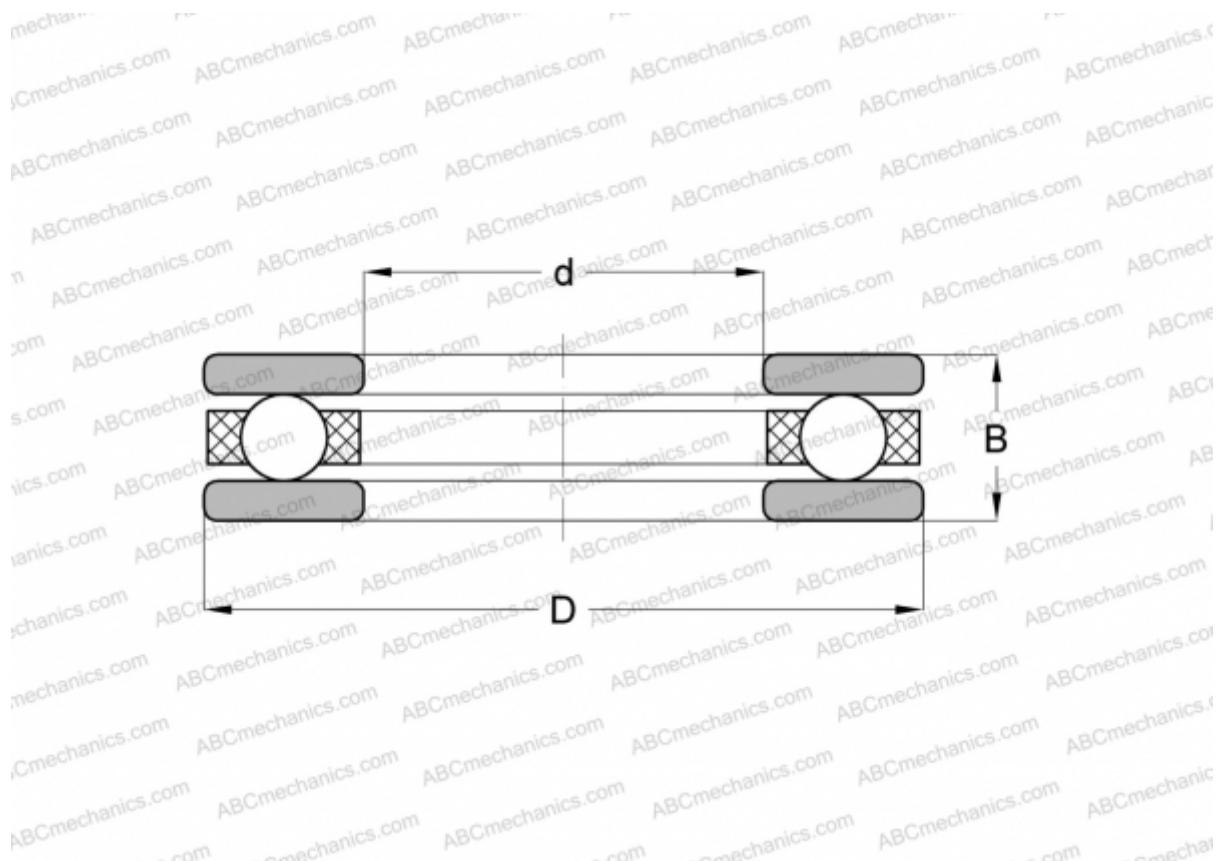

## DL35 INA

Упорные шарикоподшипники

ТИП: Шарикоподшипники, Упорные, Одностороннего действия, Разъемные, канавка на дорожке качения

#### РАЗМЕРЫ, ММ

d	35,000
D	57,000
B	17,300

**МАССА, КГ** 0,166

**ПРОИЗВОДИТЕЛЬ** [INA](http://www.ina.com)