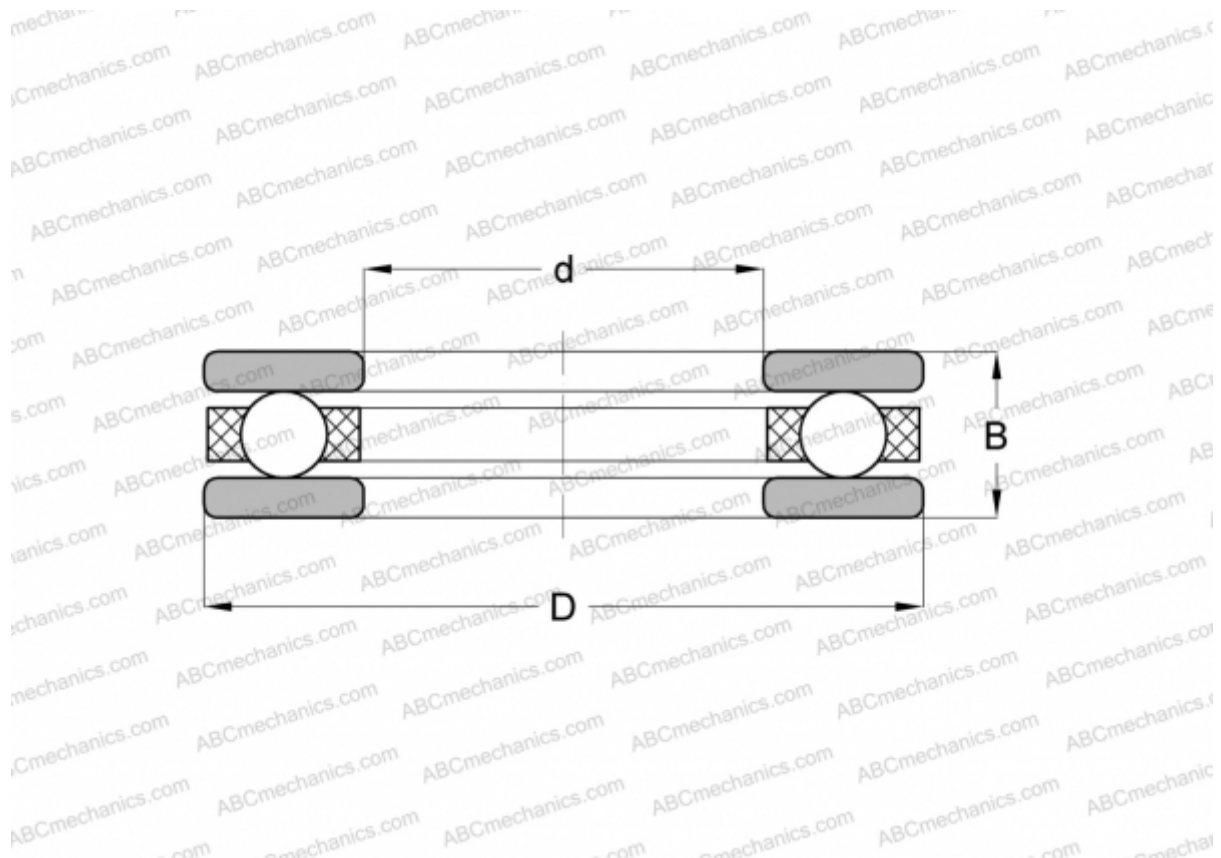

DL40 INA

Упорные шарикоподшипники

ТИП: Шарикоподшипники, Упорные, Одностороннего действия, Разъемные, канавка на дорожке качения

Технические характеристики

РАЗМЕРЫ, ММ

d	40,000
D	64,000
B	19,000

МАССА, КГ 0,227