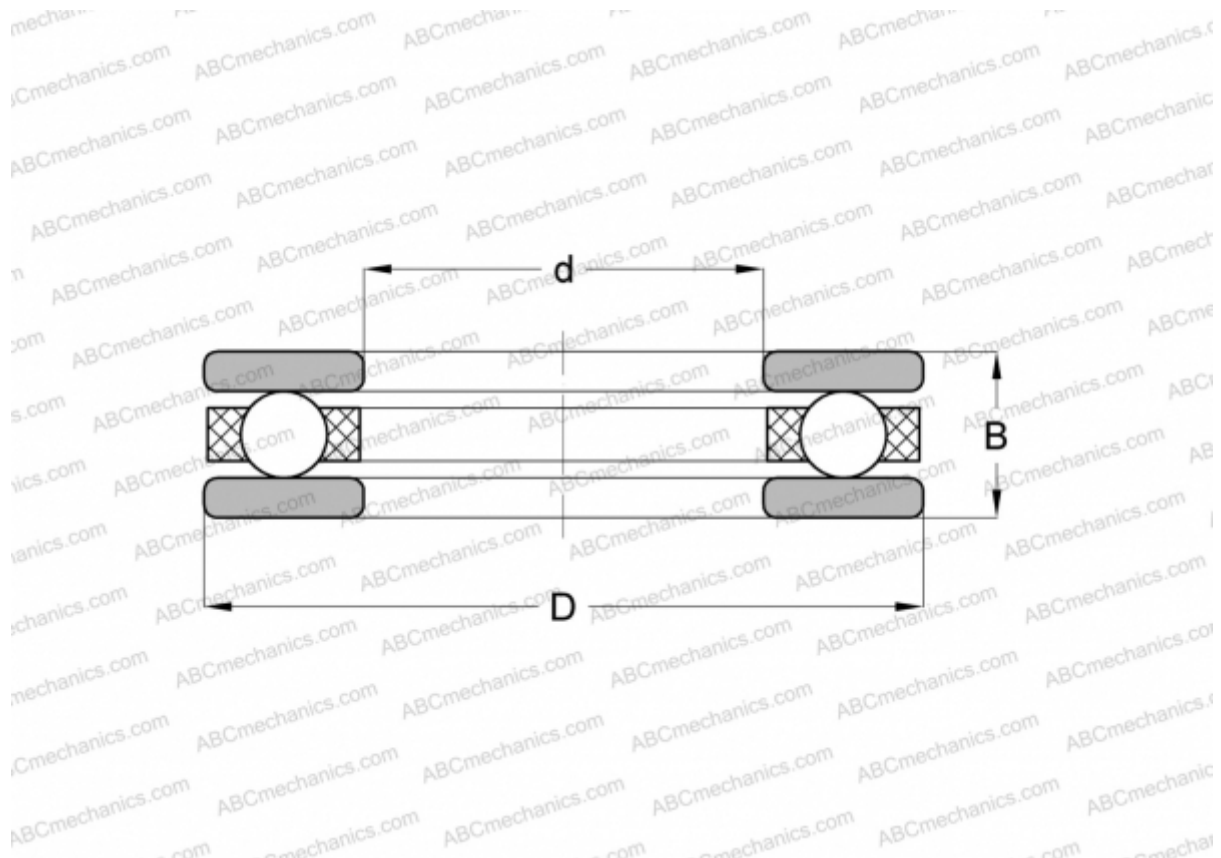

## DL45 INA

Упорные шарикоподшипники

ТИП: Шарикоподшипники, Упорные, Одностороннего действия, Разъемные, канавка на дорожке качения

#### РАЗМЕРЫ, ММ

d	45,000
D	72,000
B	22,500

**МАССА, КГ** 0,352

**ПРОИЗВОДИТЕЛЬ** [INA](http://www.ina.com)