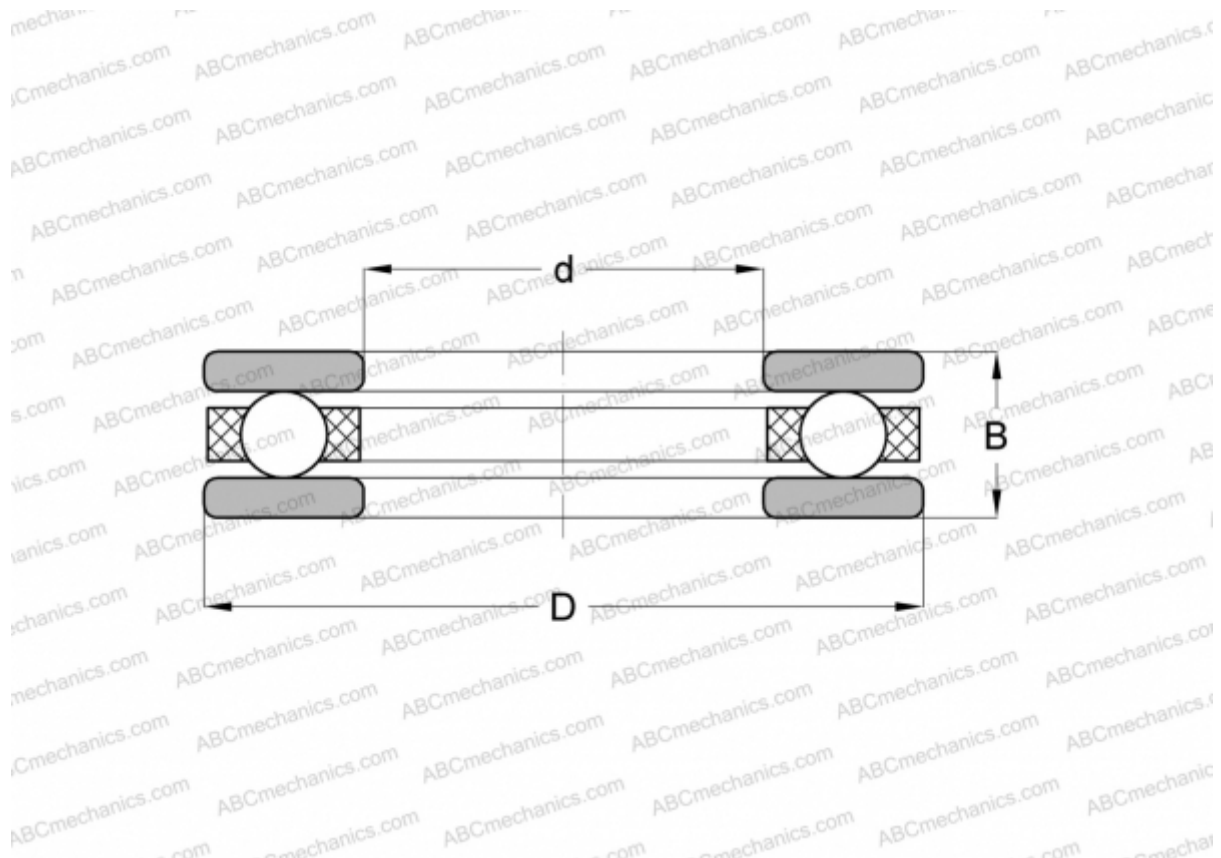

DL50 INA

Упорные шарикоподшипники

ТИП: Шарикоподшипники, Упорные, Одностороннего действия, Разъемные, канавка на дорожке качения

Технические характеристики

РАЗМЕРЫ, ММ

d	50,000
D	80,000
B	24,500

МАССА, КГ 0,590