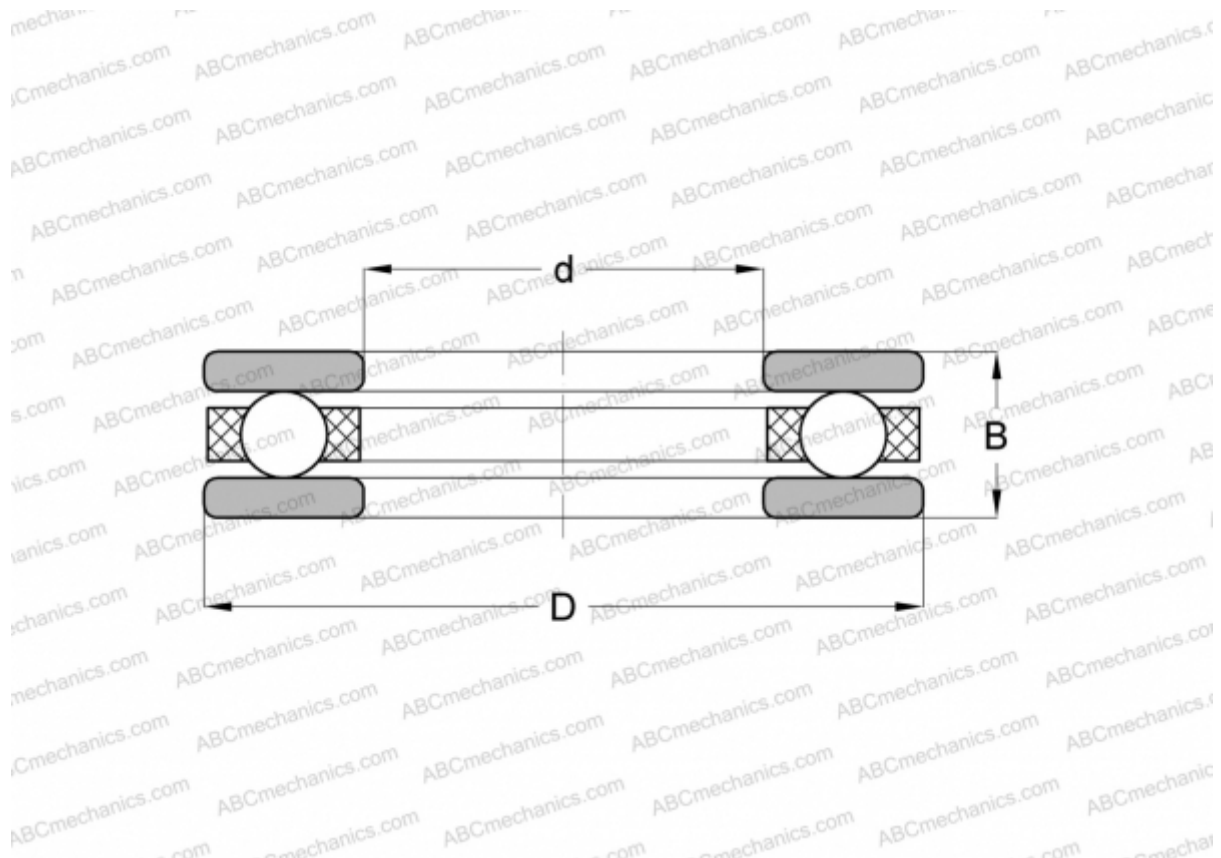

## DL55 INA

Упорные шарикоподшипники

ТИП: Шарикоподшипники, Упорные, Одностороннего действия, Разъемные, канавка на дорожке качения

#### РАЗМЕРЫ, ММ

d	55,000
D	88,000
B	28,000

**МАССА, КГ** 0,639

**ПРОИЗВОДИТЕЛЬ** [INA](http://www.ina.com)