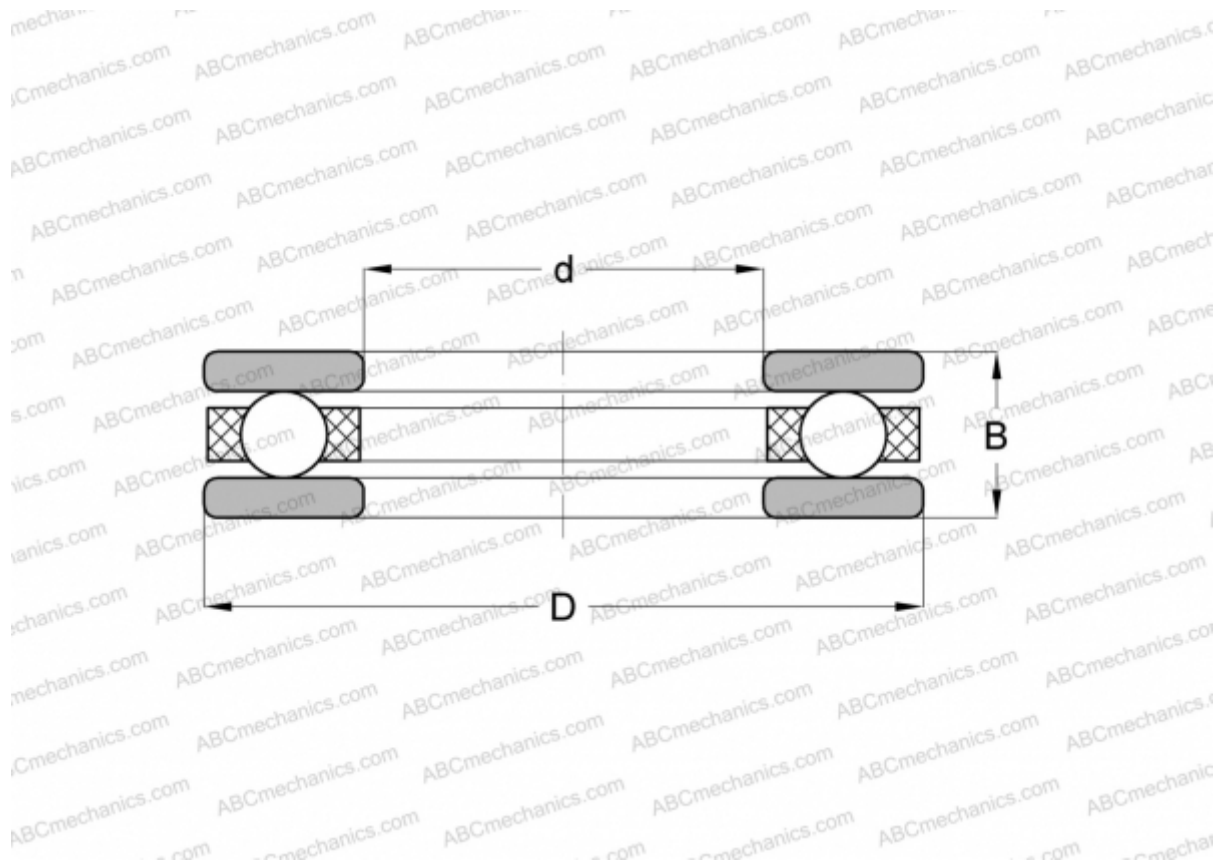

DL60 INA

Упорные шарикоподшипники

ТИП: Шарикоподшипники, Упорные, Одностороннего действия, Разъемные, канавка на дорожке качения

Технические характеристики

РАЗМЕРЫ, ММ

d	60,000
D	98,000
B	30,500

МАССА, КГ 1,000