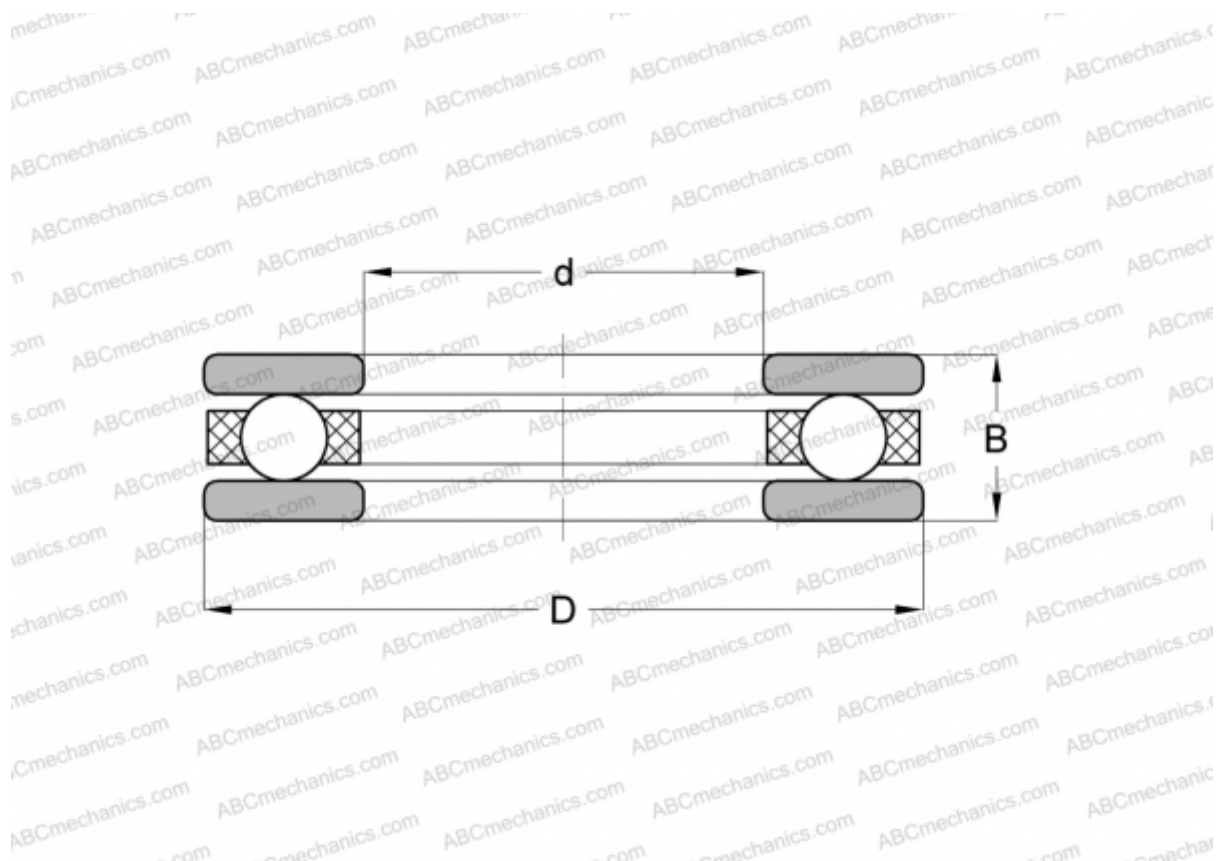

## DL65 INA

Упорные шарикоподшипники

ТИП: Шарикоподшипники, Упорные, Одностороннего действия, Разъемные, канавка на дорожке качения

#### РАЗМЕРЫ, ММ

d	65,000
D	103,000
B	31,500

**МАССА, КГ** 0,981

**ПРОИЗВОДИТЕЛЬ** [INA](#)