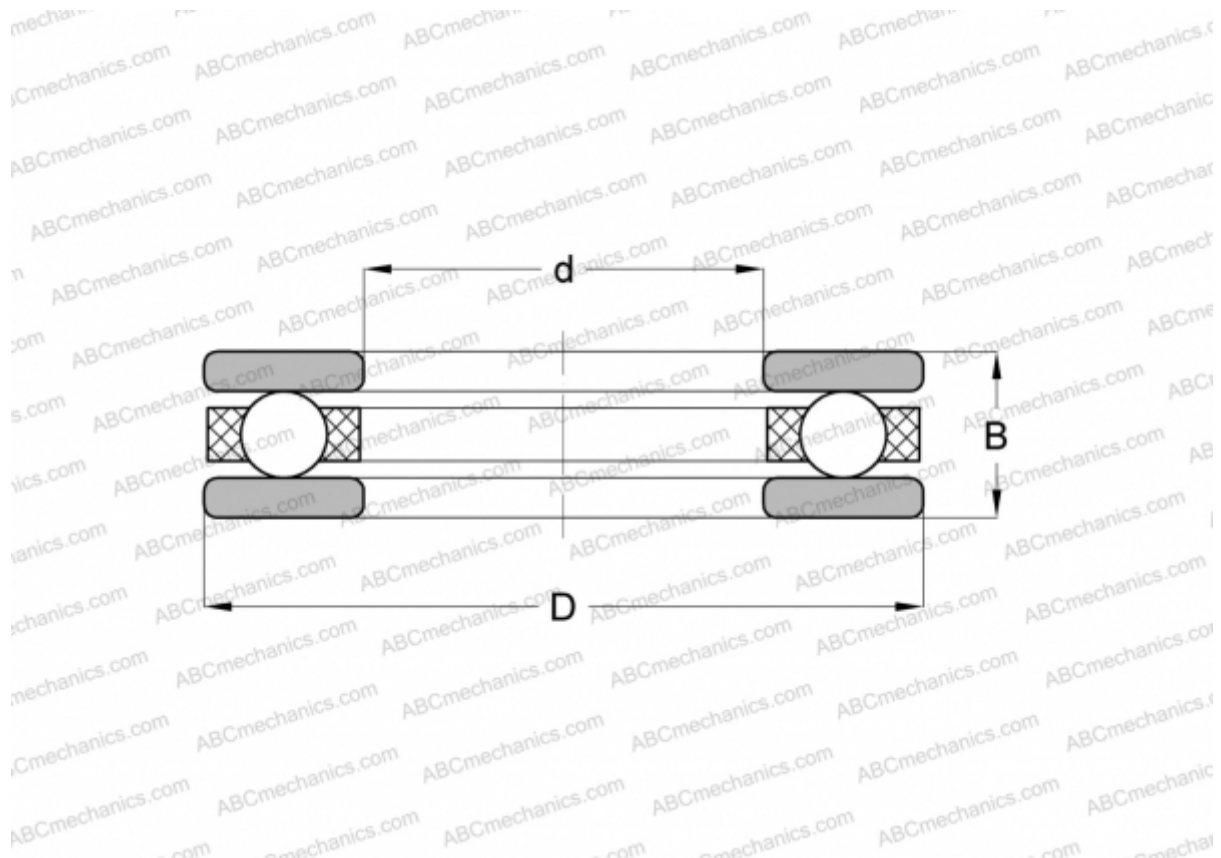

DL70 INA

Упорные шарикоподшипники

ТИП: Шарикоподшипники, Упорные, Одностороннего действия, Разъемные, канавка на дорожке качения

Технические характеристики

РАЗМЕРЫ, ММ

d	70,000
D	108,000
B	32,000

МАССА, КГ 1,090