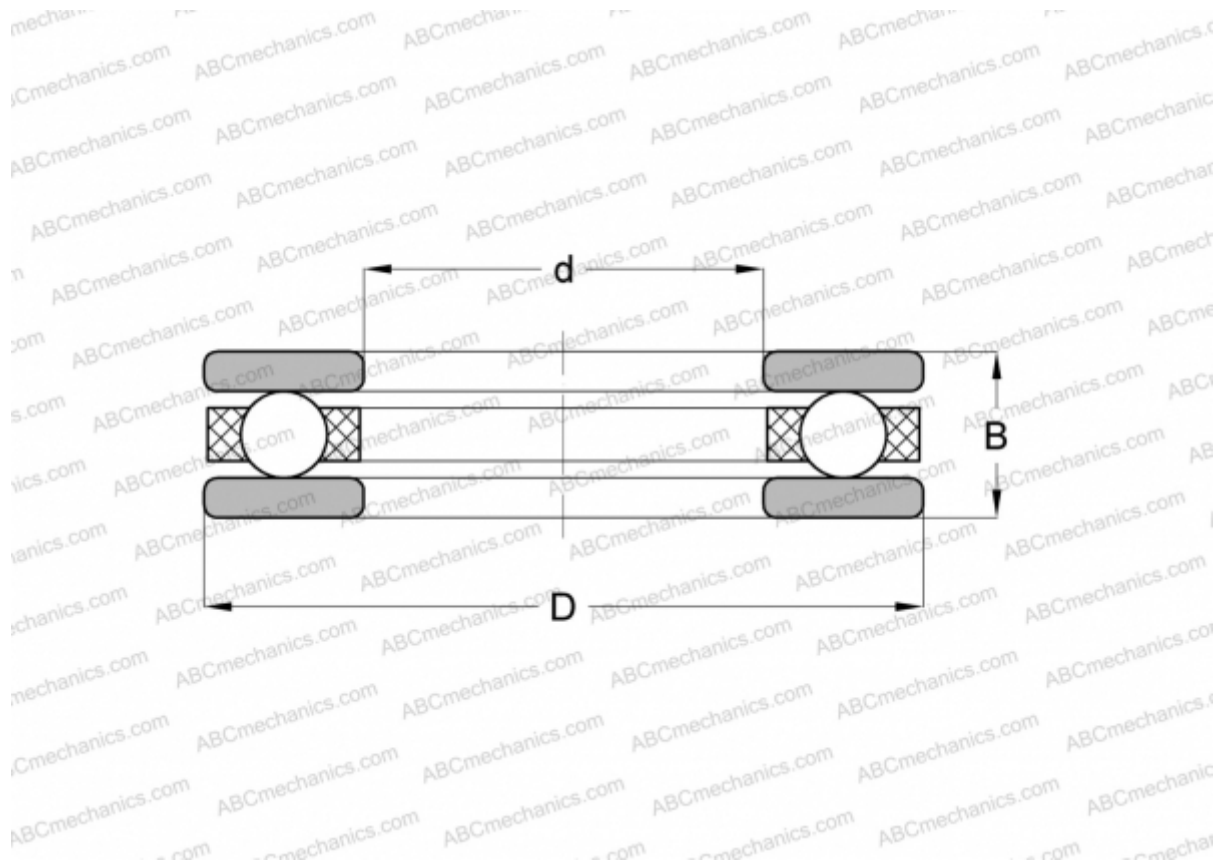

## DL75 INA

Упорные шарикоподшипники

ТИП: Шарикоподшипники, Упорные, Одностороннего действия, Разъемные, канавка на дорожке качения

#### РАЗМЕРЫ, ММ

d	75,000
D	112,000
B	32,500

**МАССА, КГ** 1,129

**ПРОИЗВОДИТЕЛЬ** [INA](#)