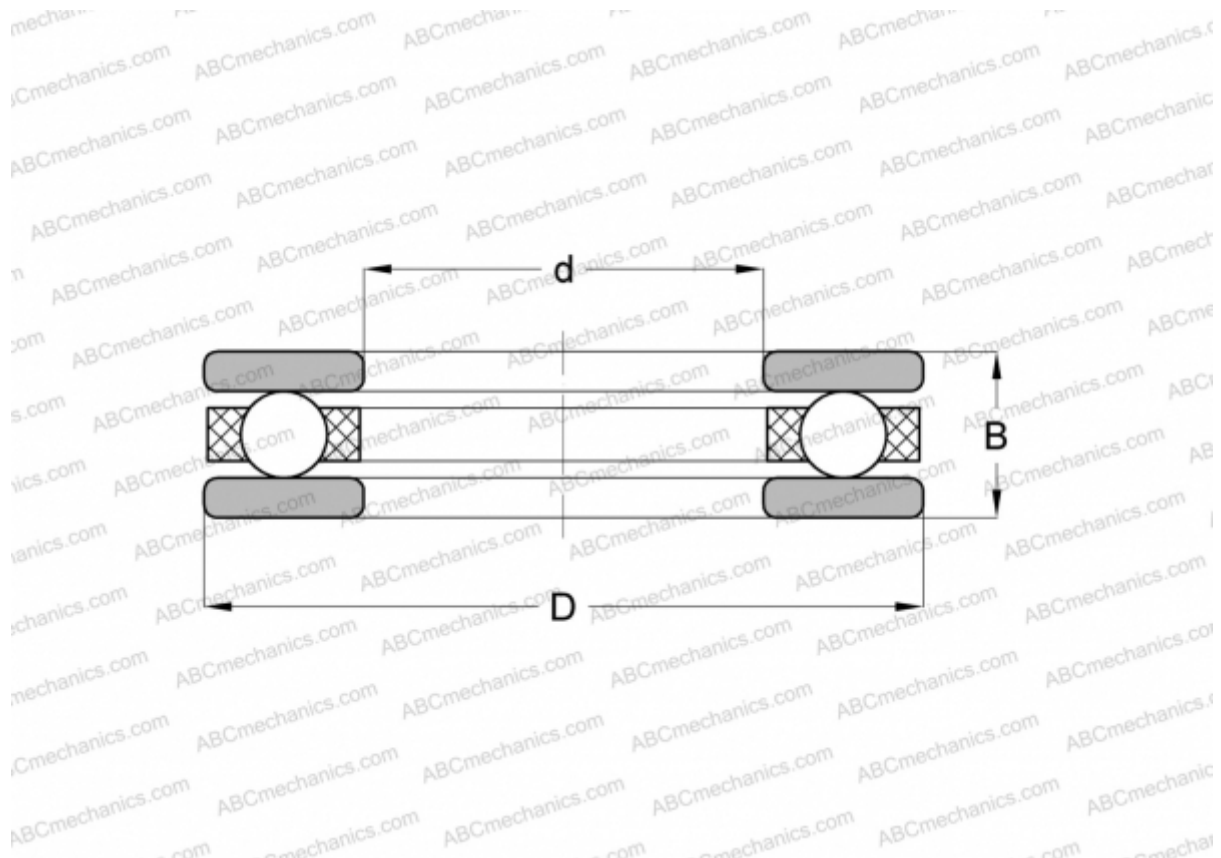

DL80 INA

Упорные шарикоподшипники

ТИП: Шарикоподшипники, Упорные, Одностороннего действия, Разъемные, канавка на дорожке качения

Технические характеристики

РАЗМЕРЫ, ММ

d	80,000
D	118,000
B	34,000

МАССА, КГ 1,270