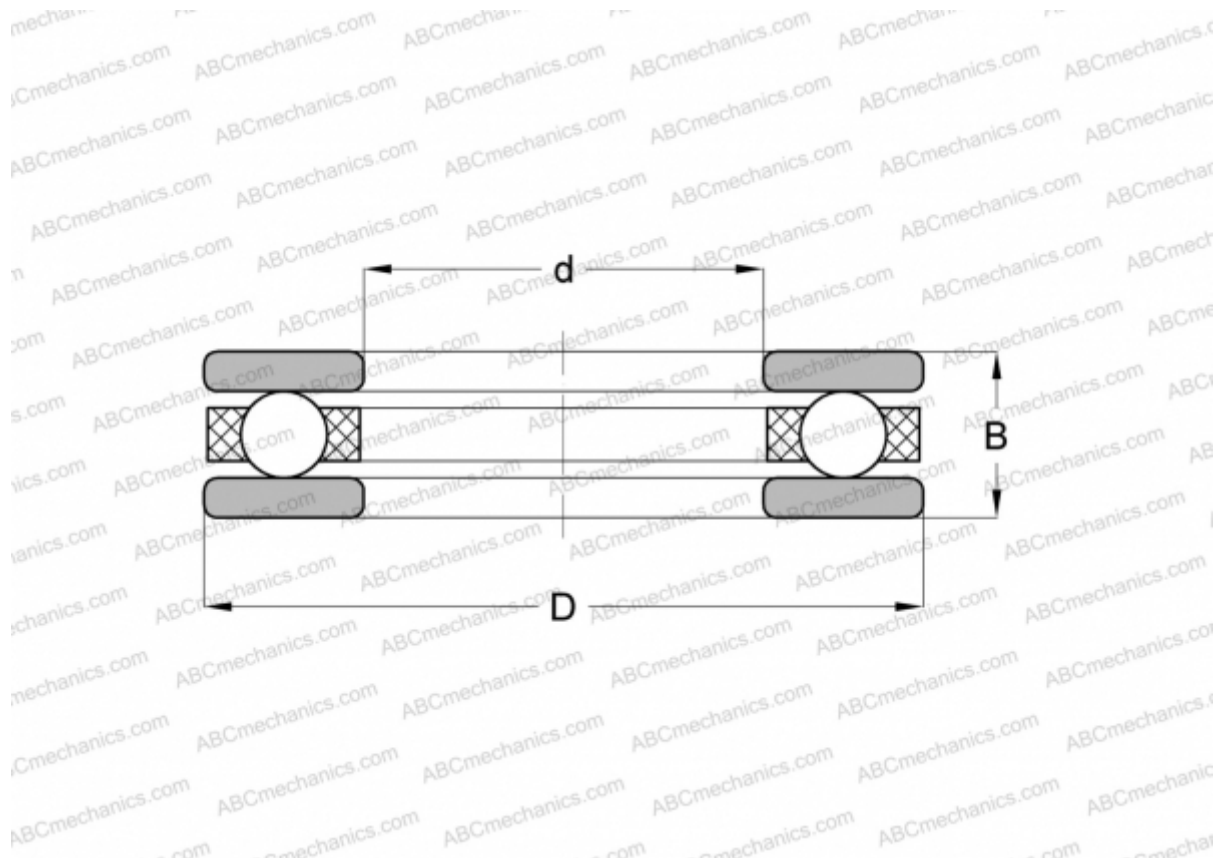

## DL85 INA

Упорные шарикоподшипники

ТИП: Шарикоподшипники, Упорные, Одностороннего действия, Разъемные, канавка на дорожке качения

#### РАЗМЕРЫ, ММ

d	85,000
D	125,000
B	34,000

**МАССА, КГ** 1,408

**ПРОИЗВОДИТЕЛЬ** [INA](http://www.ina.com)