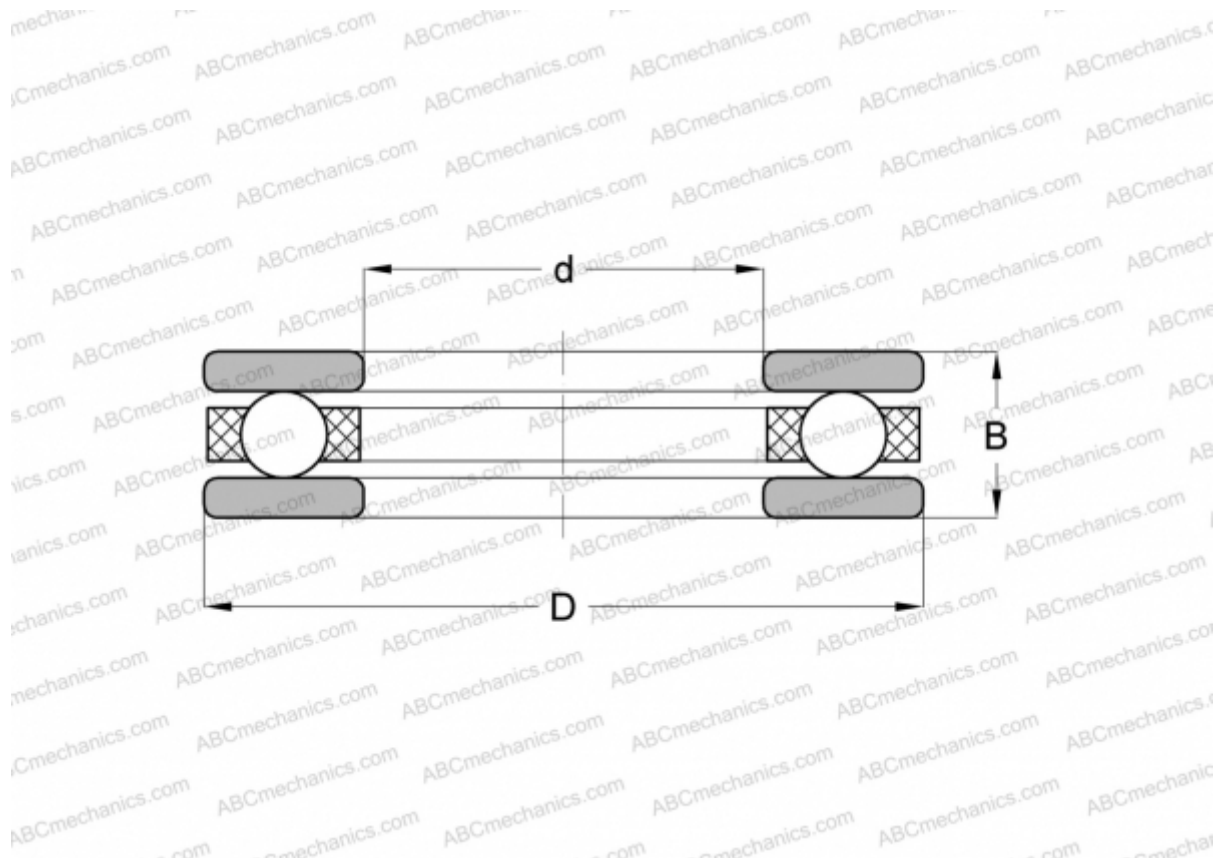

## DL90 INA

Упорные шарикоподшипники

ТИП: Шарикоподшипники, Упорные, Одностороннего действия, Разъемные, канавка на дорожке качения

#### РАЗМЕРЫ, ММ

d	90,000
D	134,000
B	38,000

**МАССА, КГ** 1,810

**ПРОИЗВОДИТЕЛЬ** [INA](#)