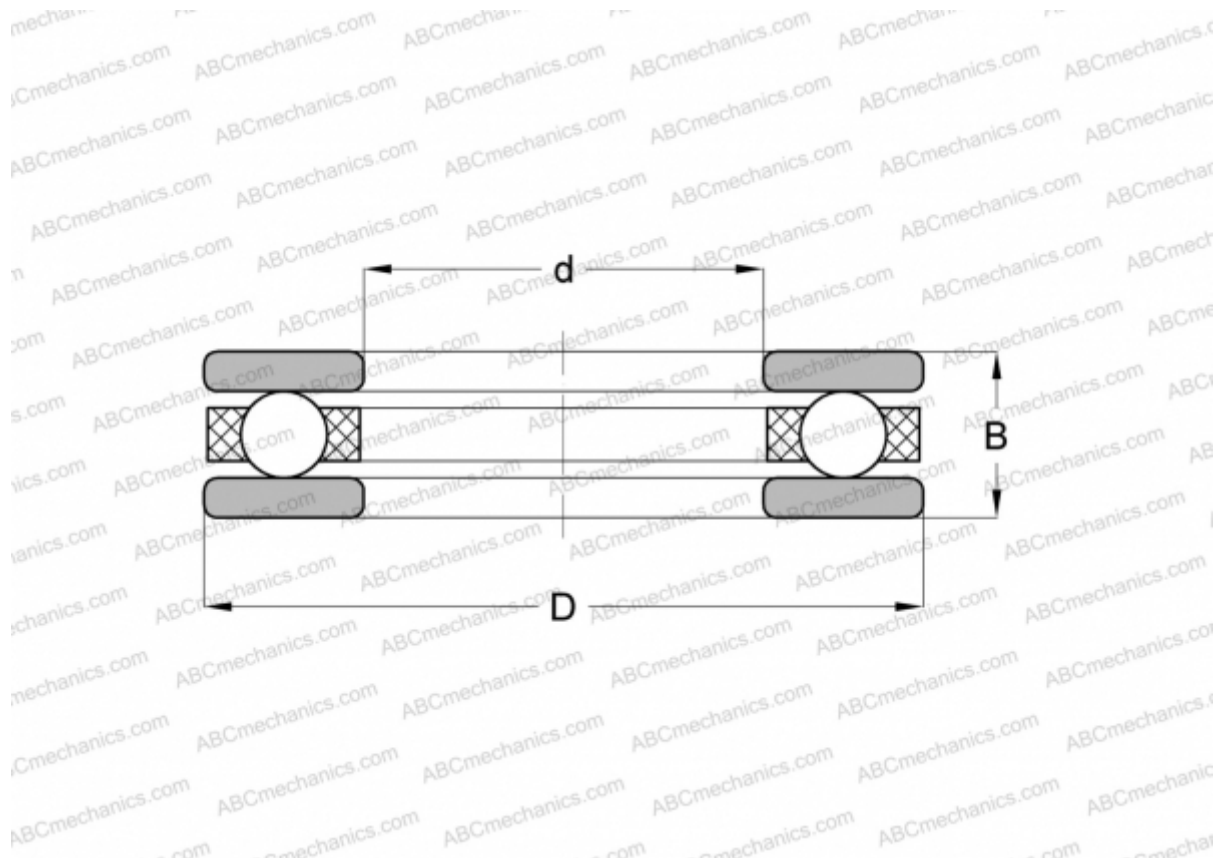

DL95 INA

Упорные шарикоподшипники

ТИП: Шарикоподшипники, Упорные, Одностороннего действия, Разъемные, канавка на дорожке качения

Технические характеристики

РАЗМЕРЫ, ММ

| | |
|---|---------|
| d | 95,000 |
| D | 140,000 |
| B | 38,000 |

МАССА, КГ 1,995

ПРОИЗВОДИТЕЛЬ [INA](#)