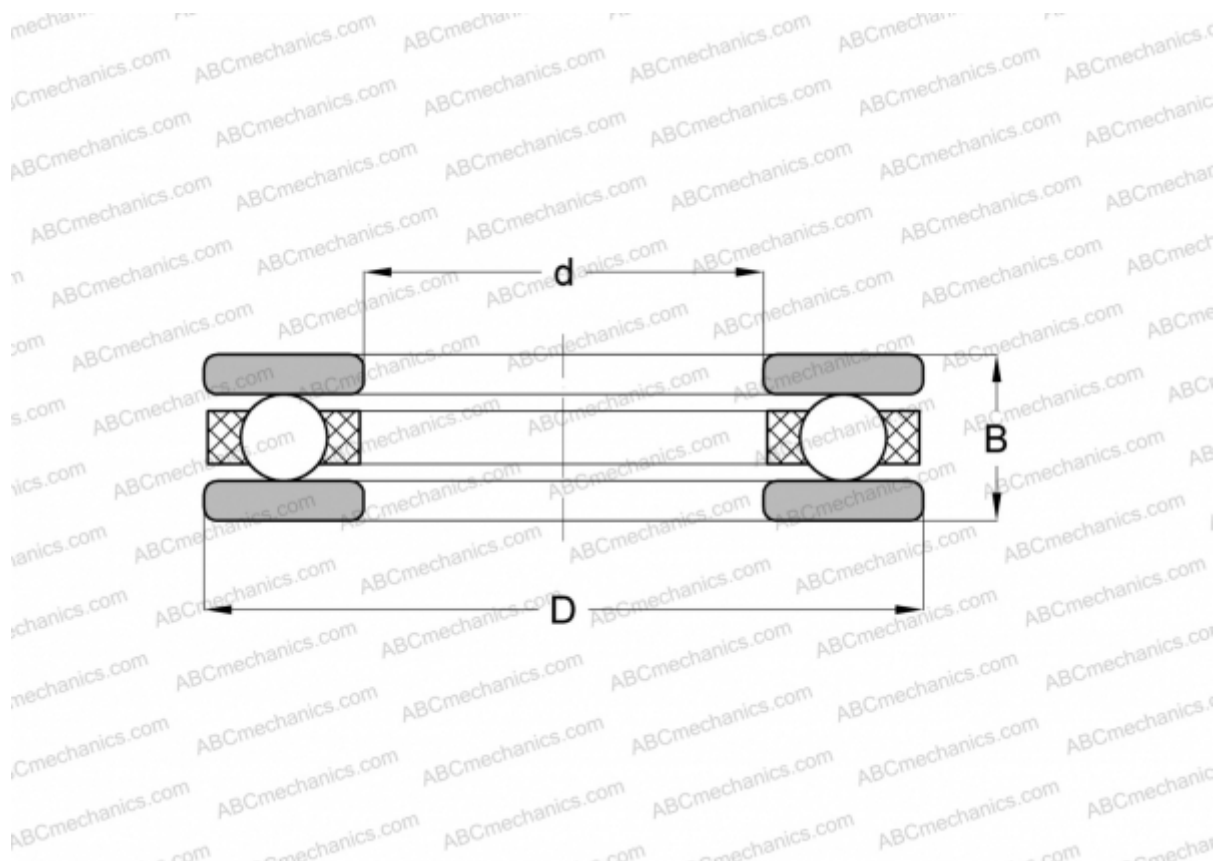

DL100 INA

Упорные шарикоподшипники

ТИП: Шарикоподшипники, Упорные, Одностороннего действия, Разъемные, канавка на дорожке качения

Технические характеристики

РАЗМЕРЫ, ММ

d	100,000
D	154,000
B	41,500

МАССА, КГ 2,450